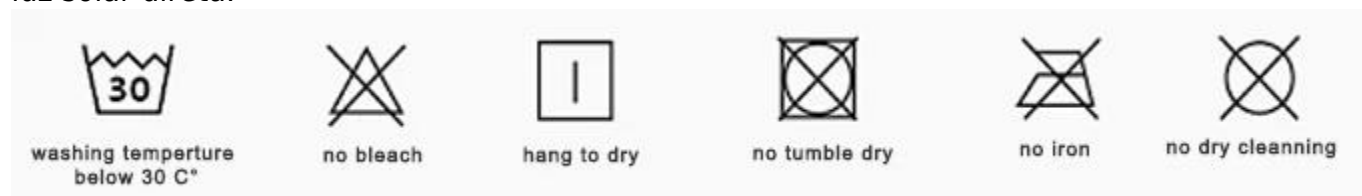

[TODAS AS TEMPORADAS] Na primavera ou no verão, as colchas podem não apenas se manter aquecidas, mas também leves e sem estresse, trazendo a você um calor elegante. No outono ou inverno, você pode usá-lo com roupa de cama. Dependendo da estação, pode ser usado como edredom, colcha ou colcha.

[PRESENTE PERFEITO] Como um ótimo presente para sua família ou amigos em ocasiões especiais, aniversário ou Natal. Todos merecem os conjuntos de colchas mais elegantes e confortáveis, proporcionando uma experiência de sono confortável.

[FÁCIL DE CUIDAR, USAR E SUPER DURÁVEL]

1. É lavável na máquina. Recomenda-se usar o modo suave ao lavar na máquina. As cores escuras e claras são separadas, e são lavadas separadamente de outros tecidos;
2. A temperatura de lavagem não deve exceder 30 °C, recomenda-se o uso de detergente neutro para evitar imersão prolongada;
3. Não esfregue ou esfregue com força, e evite fricção com objetos pontiagudos durante o uso;
4. Não desidrate fortemente e gire para secar, pendure para secar, espalhe na horizontal ao secar, o que pode reduzir adequadamente as rugas e também pode ser passado a ferro em baixa temperatura com um ferro;
5. Não exponha ao sol, mantenha-o limpo e arrumado durante o armazenamento e evite a luz solar direta.

[PERSONALIZAÇÃO PERSONALIZADA] Entre em contato conosco com qualquer dúvida ou requisitos personalizados para todos os produtos.

Colcha Tencel de verão Vitality Mint refrescante