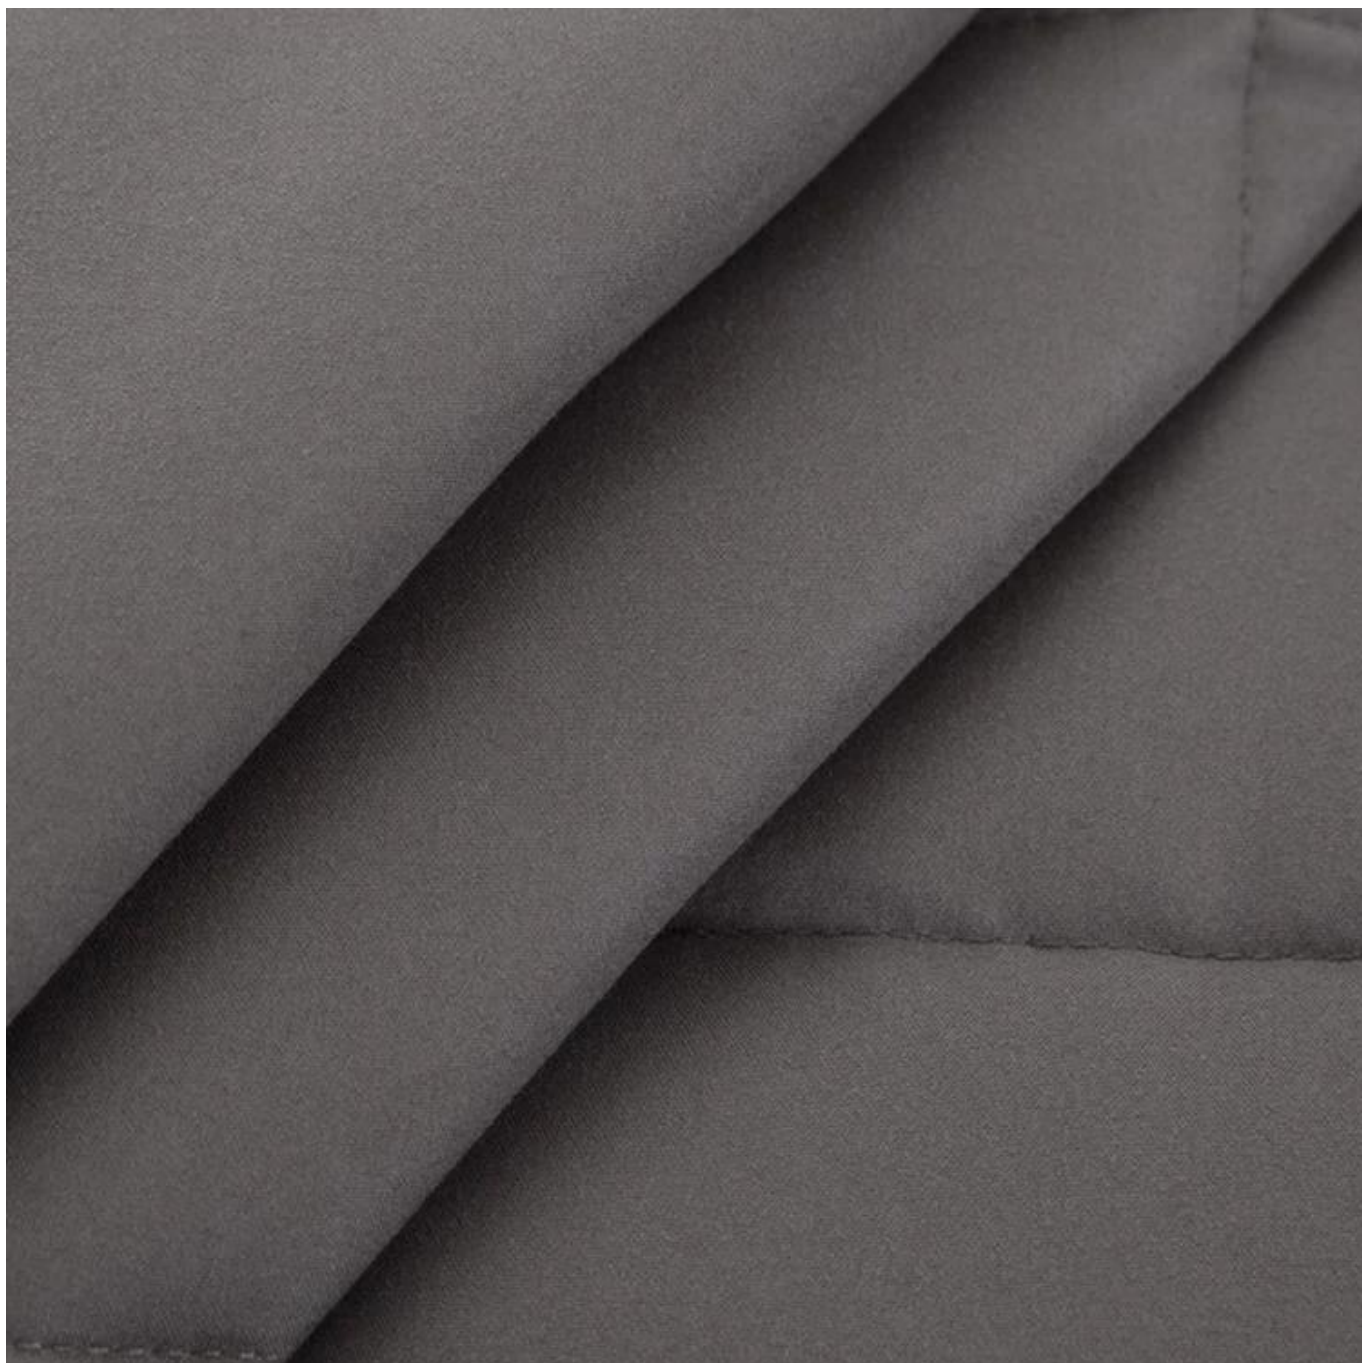

Encadernação bonita para um toque mais confortável