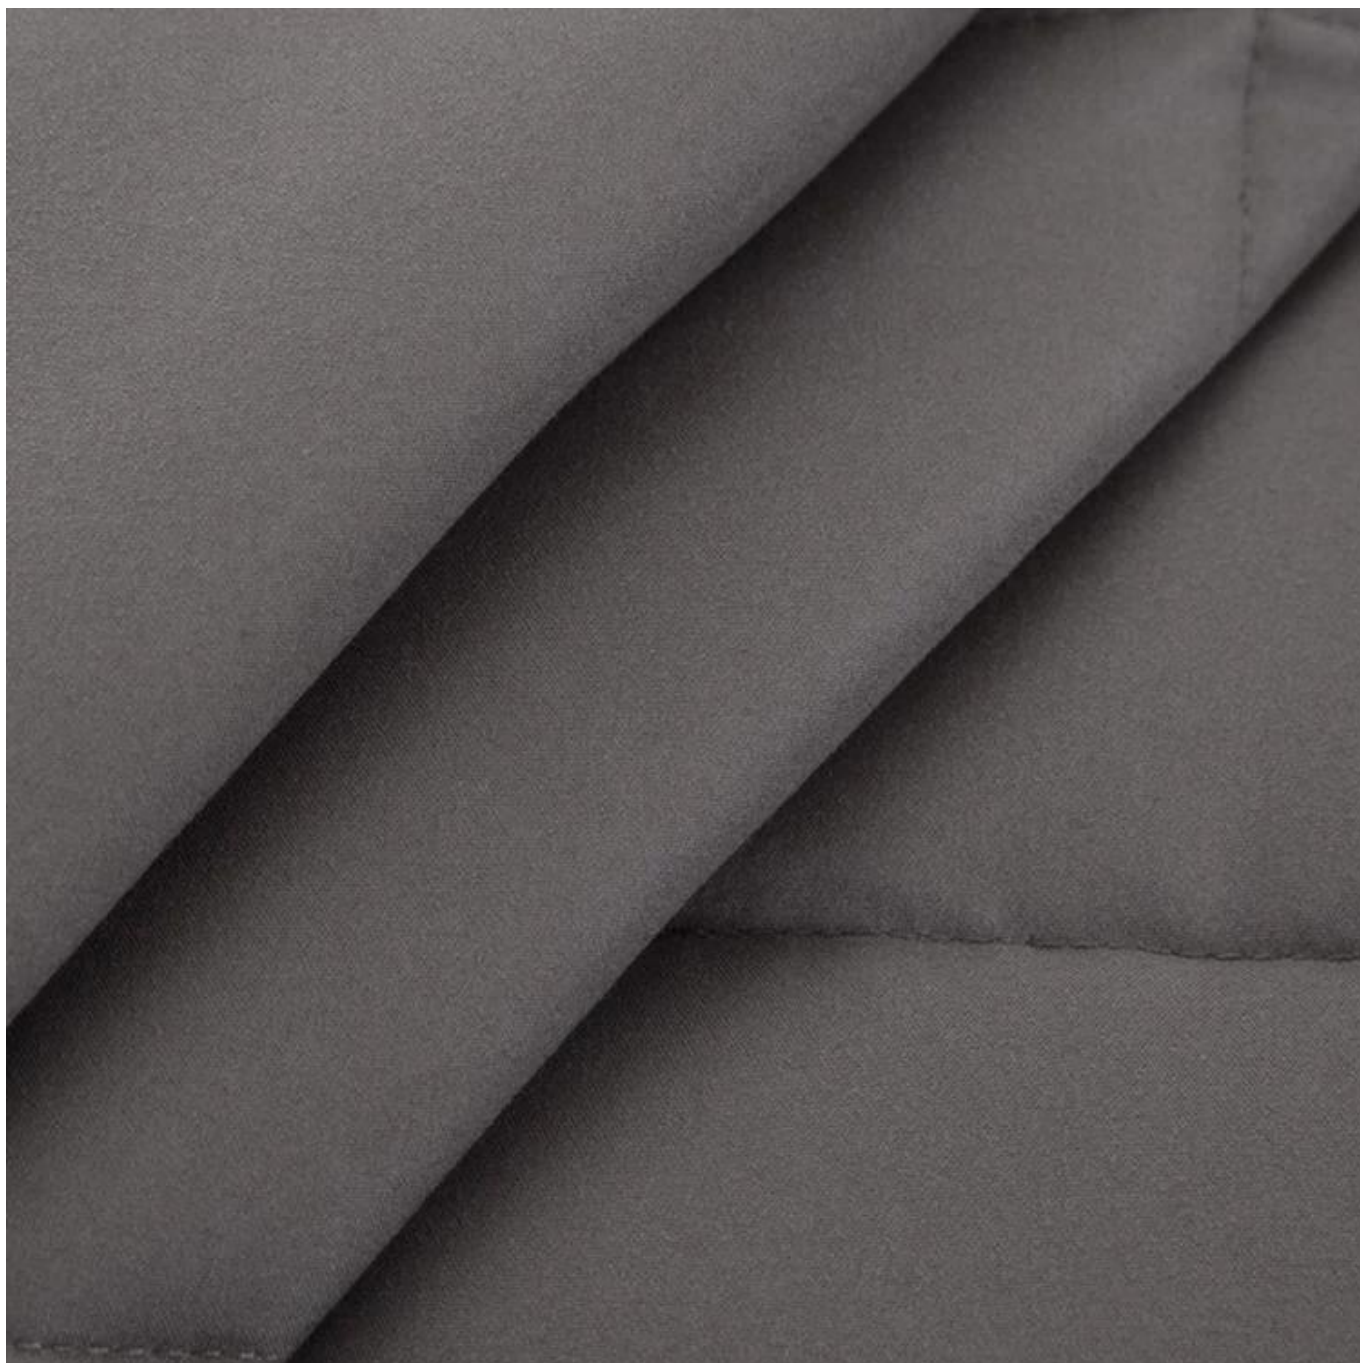

Encadernação bonita para um toque mais confortável