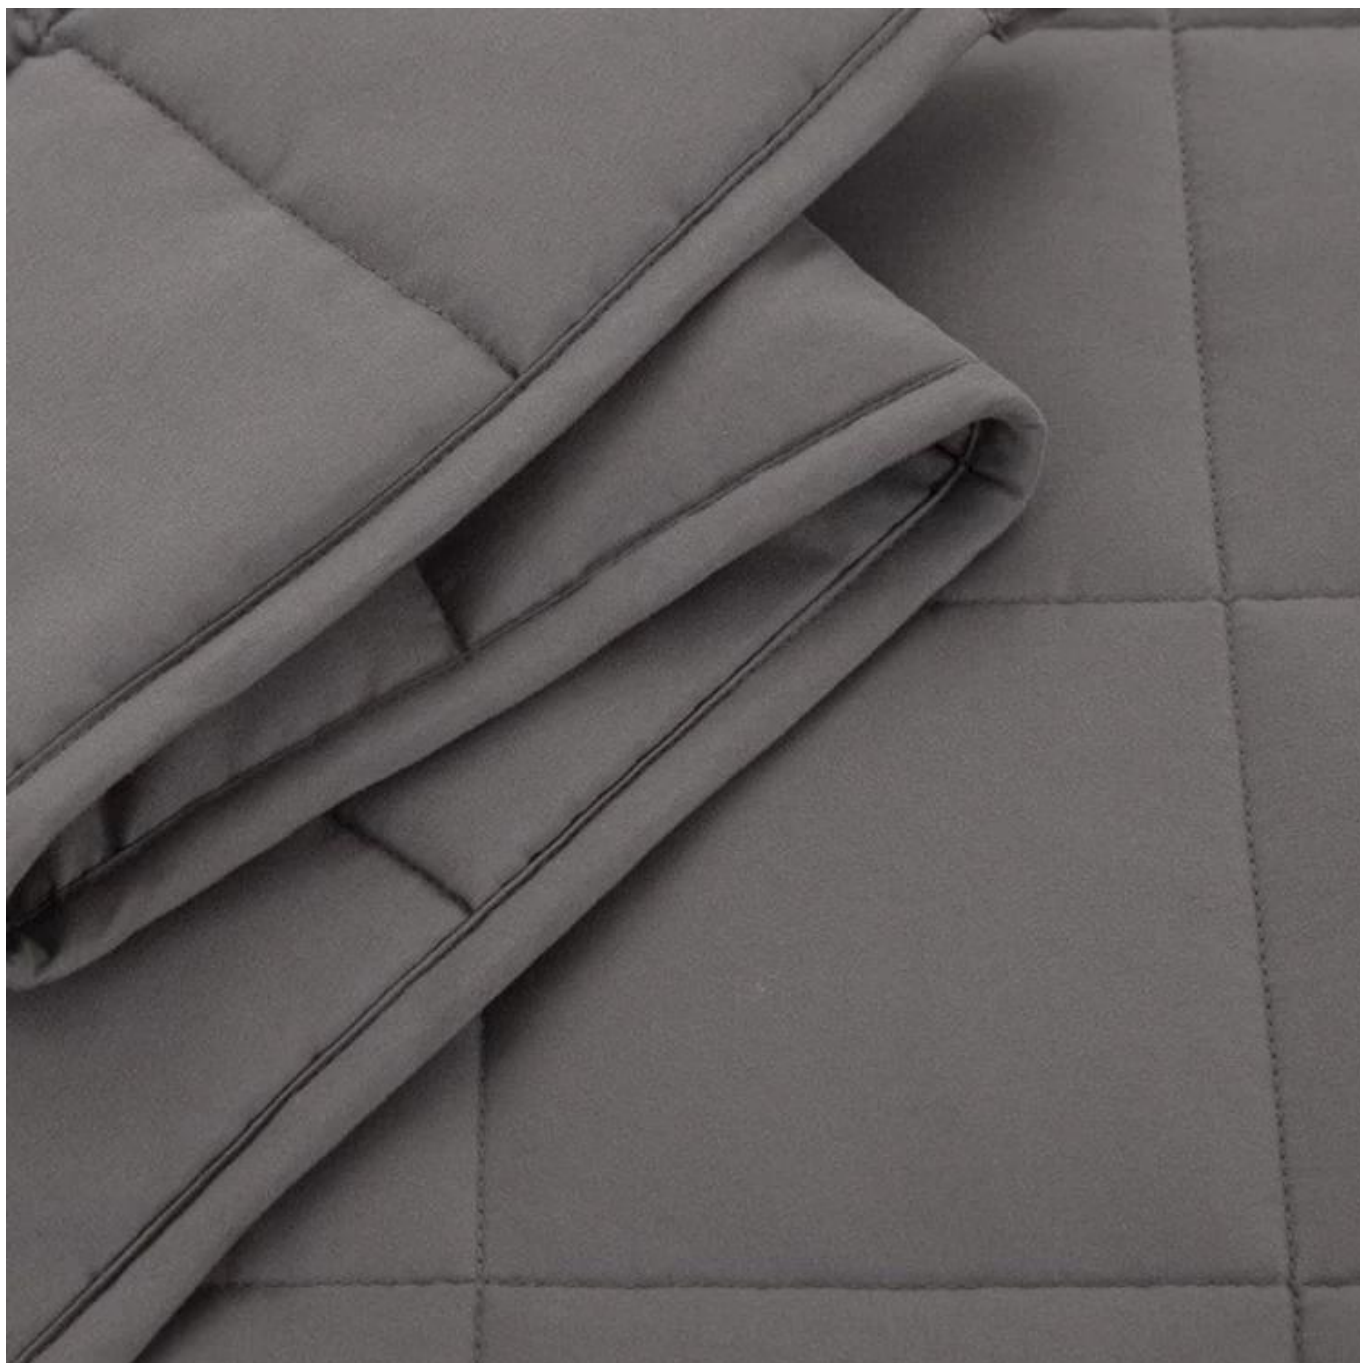

Acolchoamento da caixa defletora, distribuição de enchimento mais uniforme, mais sólido e flexível