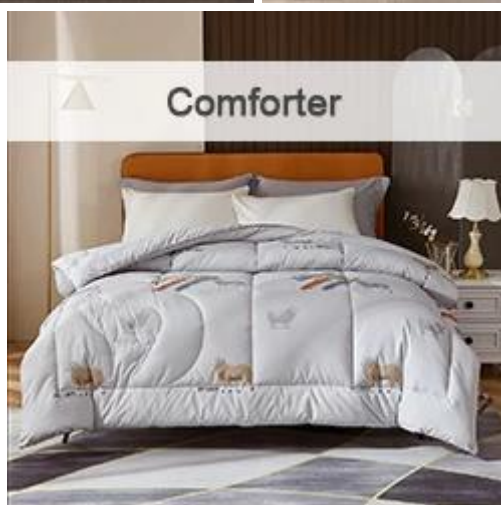

Produtos de cama relacionados

[Entre em contato conosco para mais produtos de cama!](#)