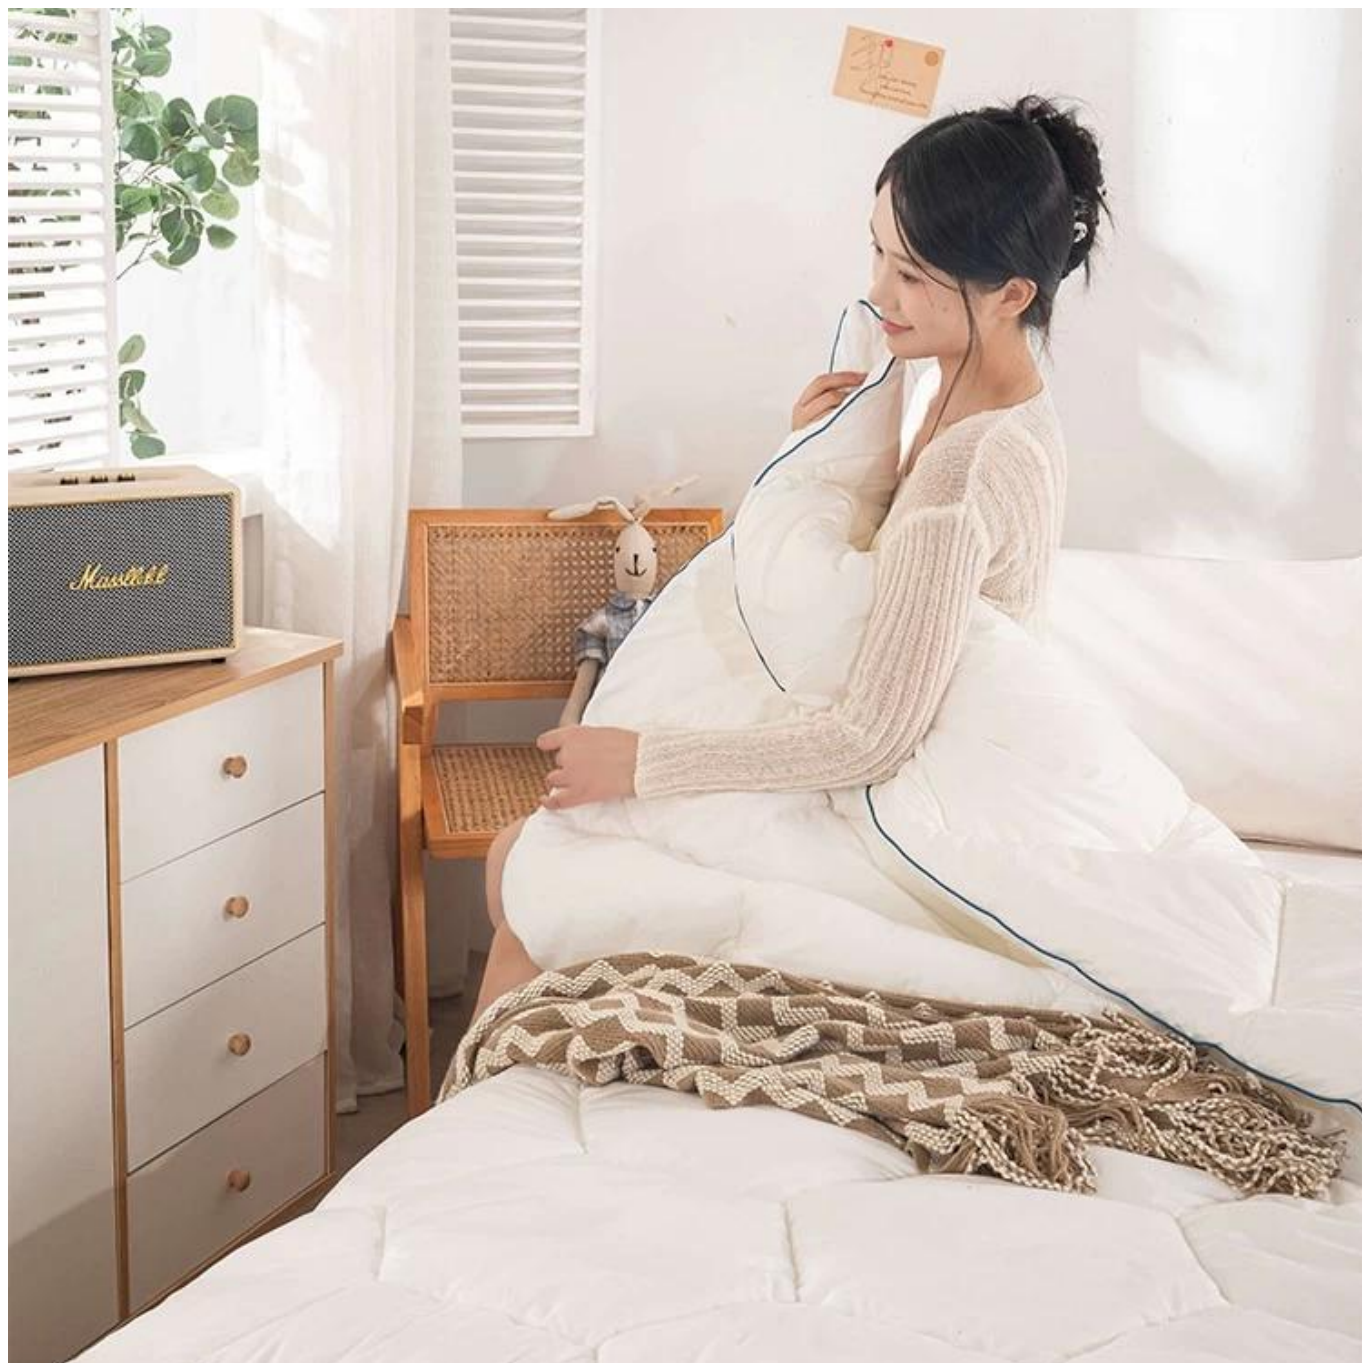

Outro tamanho pode ser personalizado, entre em contato conosco!