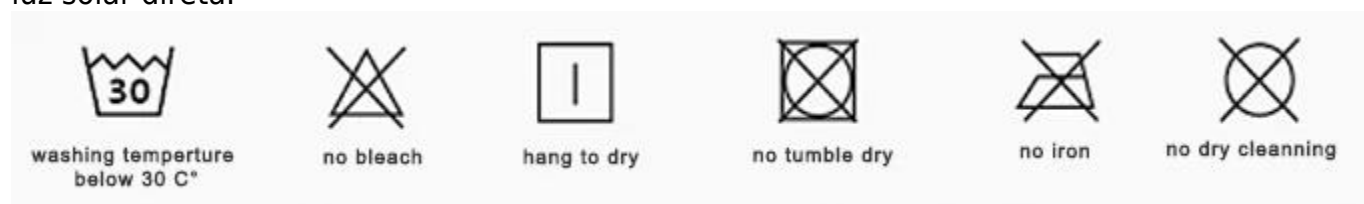

[TODAS AS ESTAÇÕES] Na primavera ou no verão, as colchas podem não apenas manter o calor, mas também leves e sem estresse, trazendo um calor elegante. No outono ou inverno, você pode usá-lo com roupas de cama. Dependendo da época, pode ser usado como edredom, colcha ou colcha.

[PRESENTE PERFEITO] Como um ótimo presente para sua família ou amigos em ocasiões especiais, aniversário ou Natal. Todos merecem os conjuntos de colchas mais elegantes e confortáveis, proporcionando-lhe uma experiência de sono confortável.

[FÁCIL DE CUIDAR, USAR E SUPER DURÁVEL]

1. É lavável na máquina. Recomenda-se usar o modo suave ao lavar a máquina. As cores escuras e claras são separadas, e são lavadas separadamente de outros tecidos;
2. A temperatura de lavagem não deve exceder 30°C, recomenda-se o uso de detergente neutro para evitar imersão prolongada;
3. Não esfregue ou esfregue com força, e evite atrito com objetos pontiagudos durante o uso;
4. Não desidrate fortemente e não seque, pendure para secar, espalhe ao secar, o que pode reduzir adequadamente as rugas e também pode ser passado a baixa temperatura com um ferro;
5. Não exponha ao sol, mantenha-o limpo e arrumado durante o armazenamento e evite a luz solar direta.

[PERSONALIZAÇÃO PERSONALIZADA] Entre em contato conosco se tiver dúvidas ou requisitos personalizados para todos os produtos.

Vitality Mint refrescante Tencel Summer Quilt