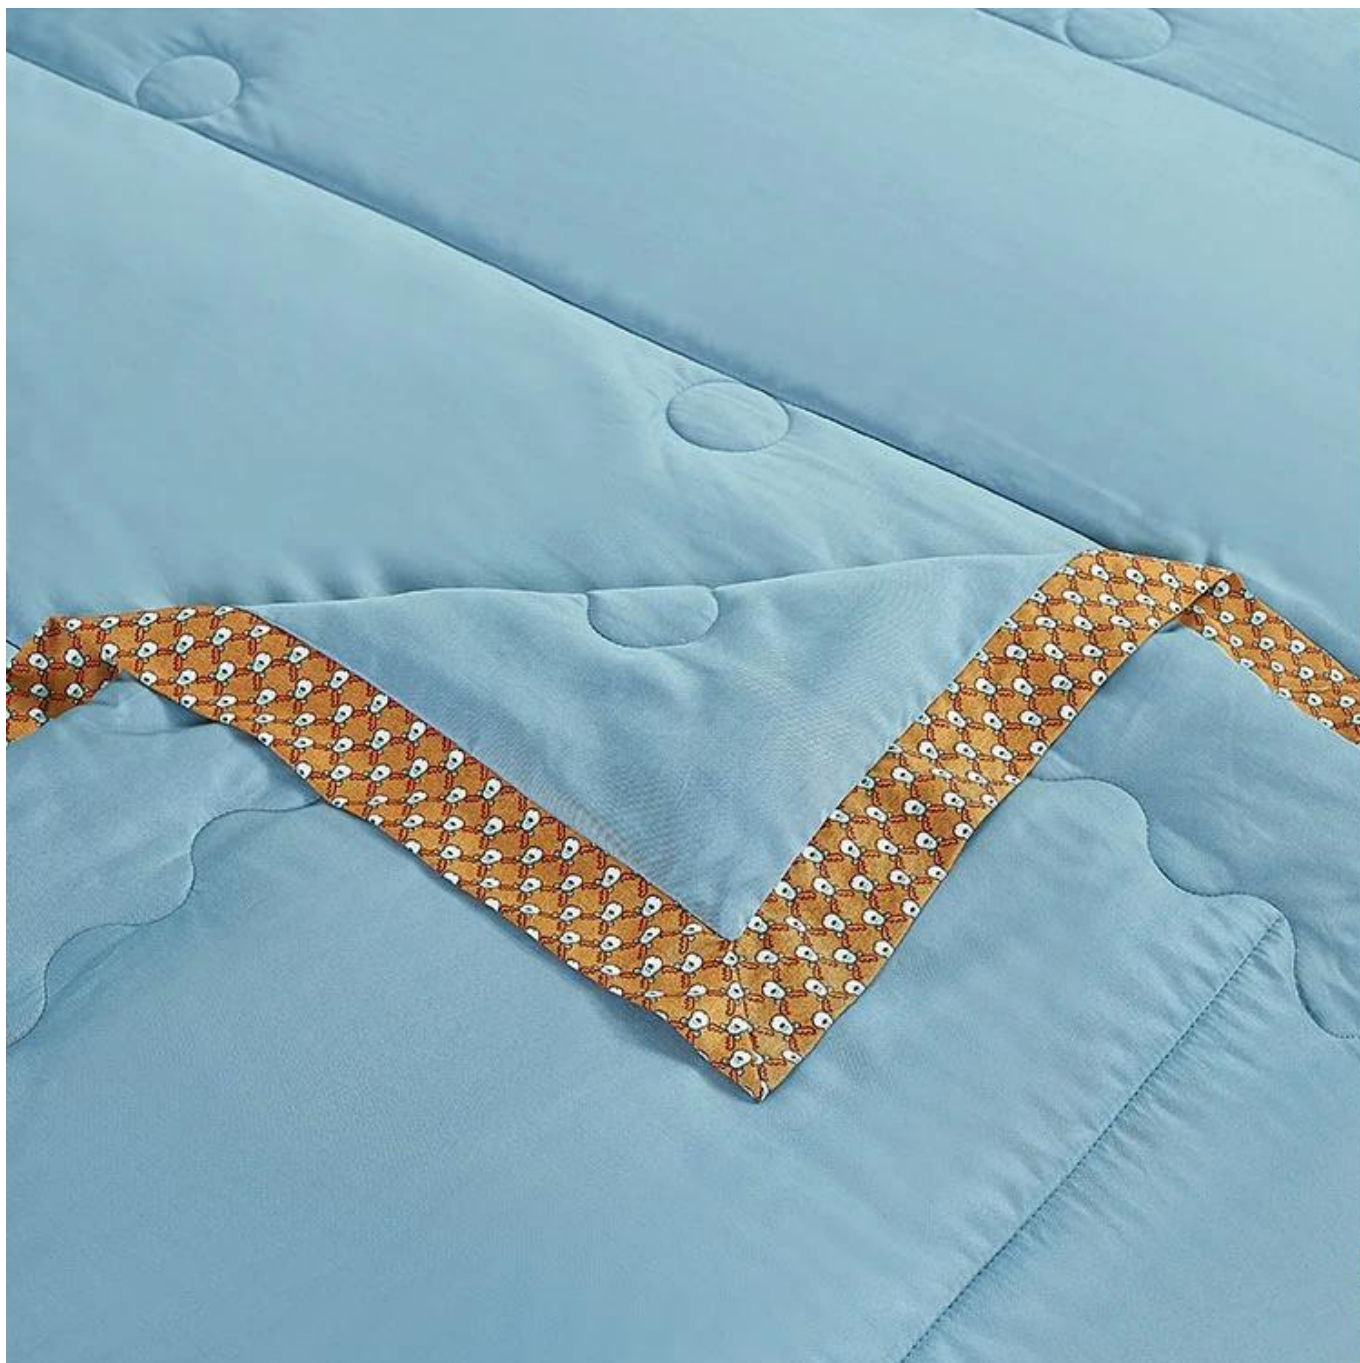

BELEZA: acolchoado requintado, padrões de retalhos elegantes, fixados em cada posição, mantêm o melhor desempenho da colcha