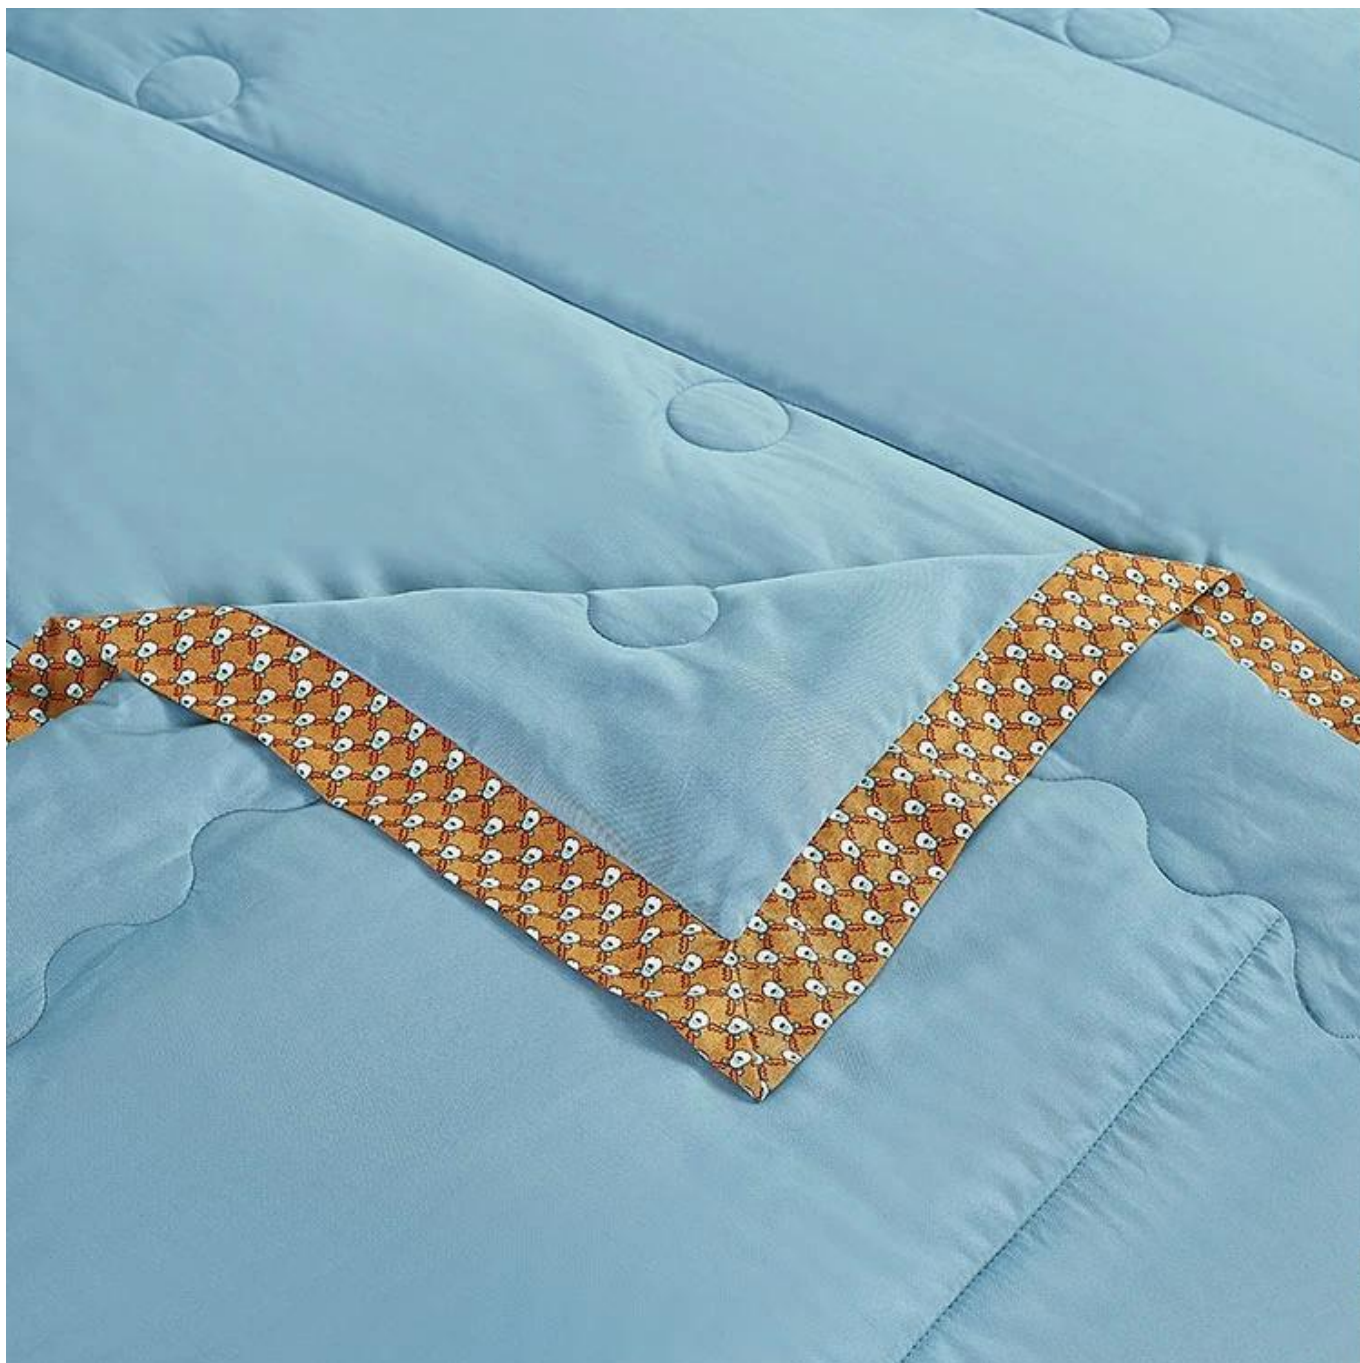

BELEZA: acolchado requintado, padrões de retalhos elegantes, fixados em cada posição, mantêm o melhor desempenho da colcha