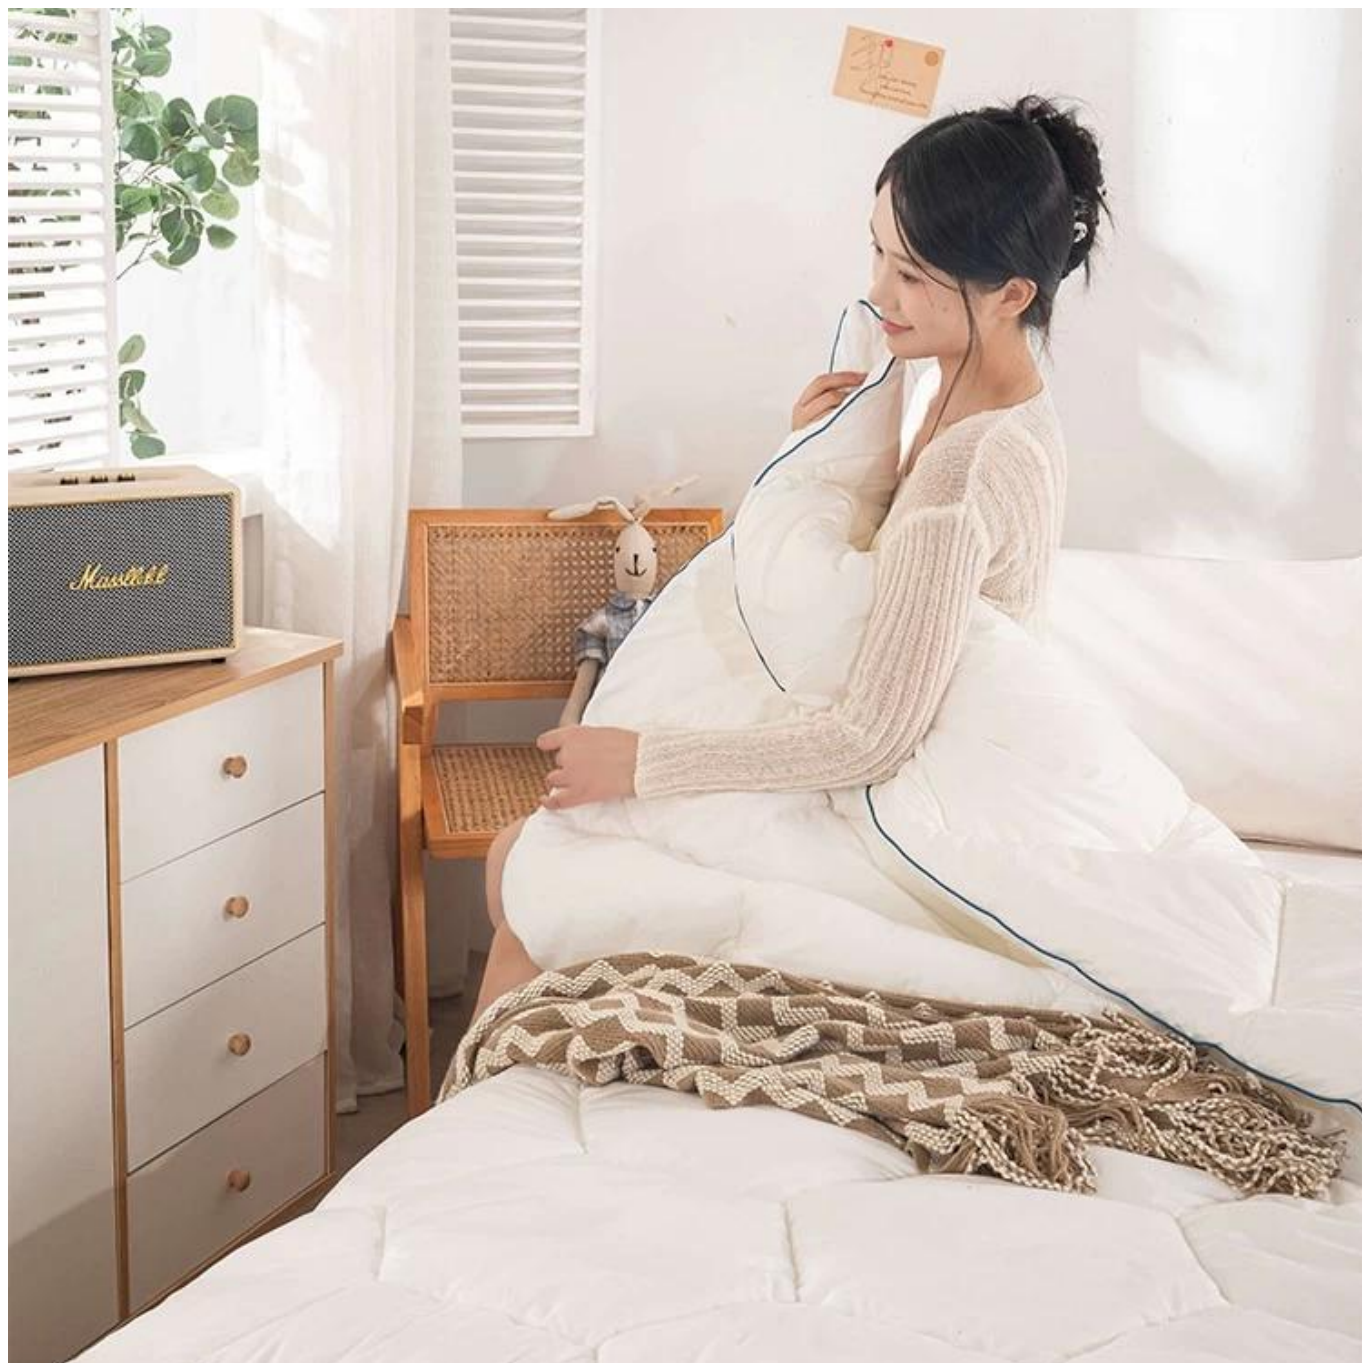

[PERSONALIZAÇÃO PERSONALIZADA] Entre em contato conosco com qualquer dúvida ou requisitos personalizados para todos os produtos.

Consolador de sensação de nuvem de favo de mel

Descarte a sensação pesada de edredom, traga-lhe sensação de ar leve e fofo, quente e não corpo de pressão, para descompressão do sono