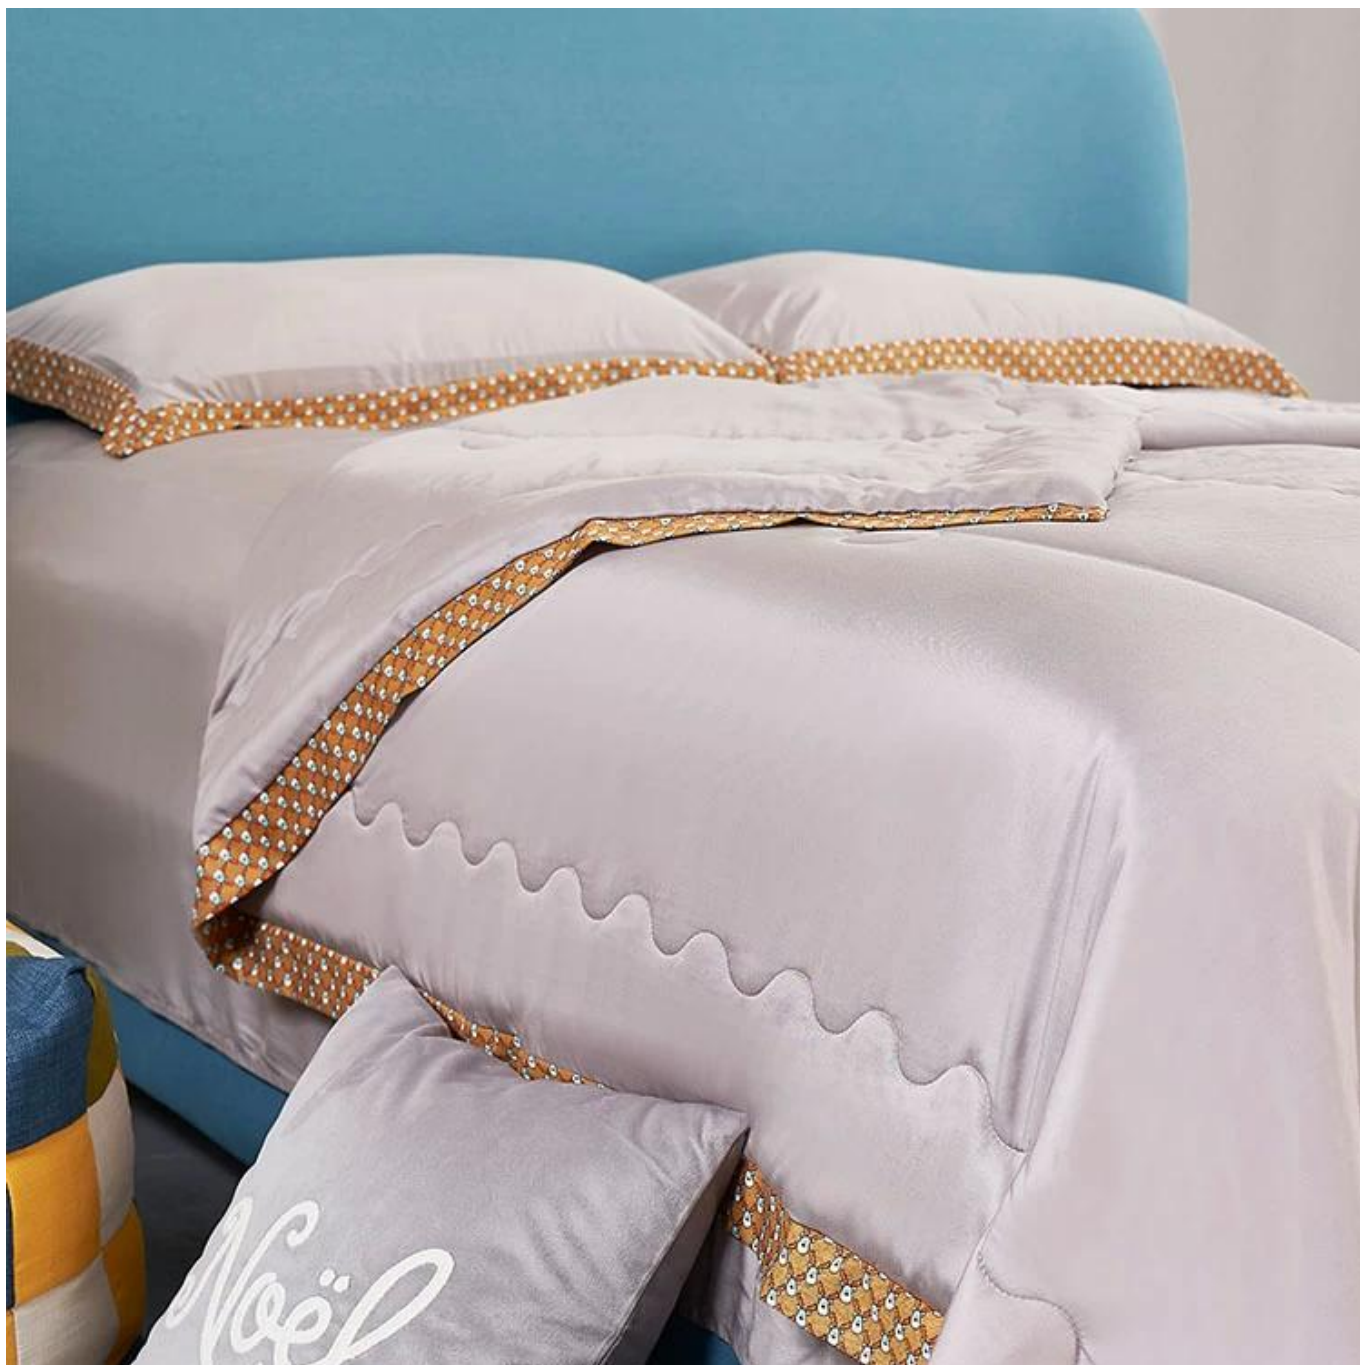

Outros tamanhos podem ser personalizados, entre em contato conosco!