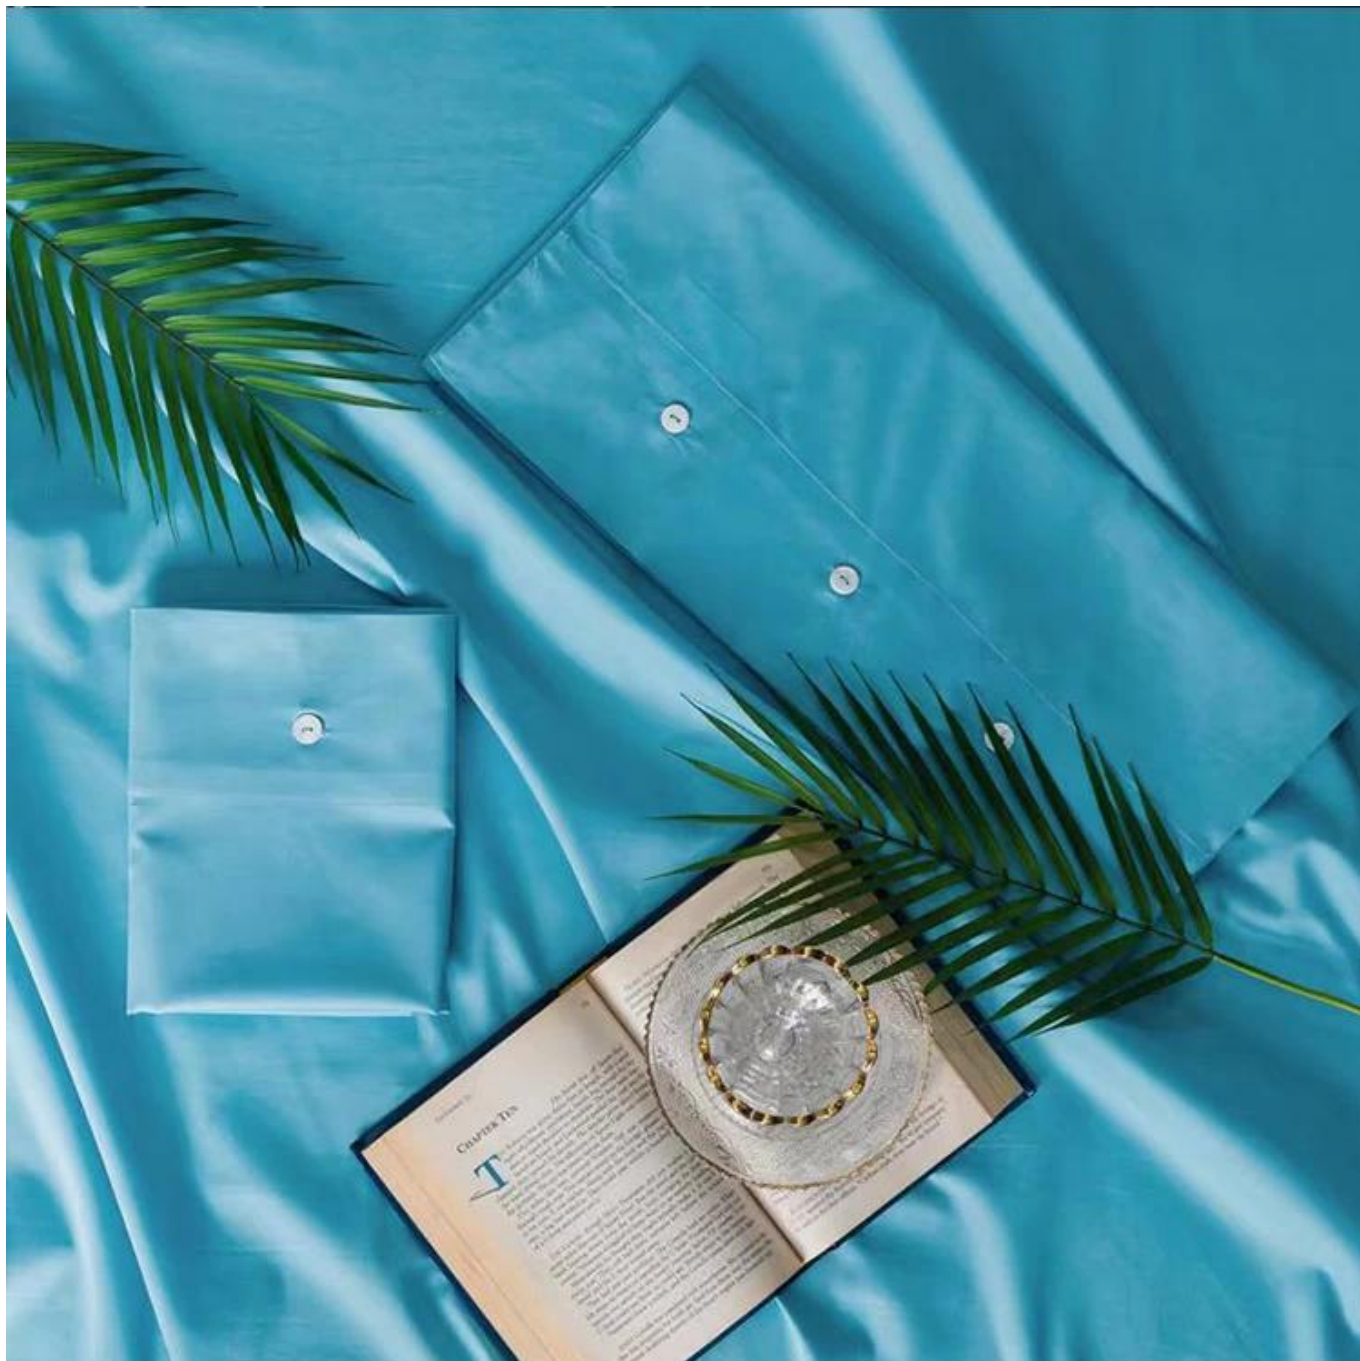

Este tecido combina o algodão respirável e macio, que é durável e, claro, acessível para você.