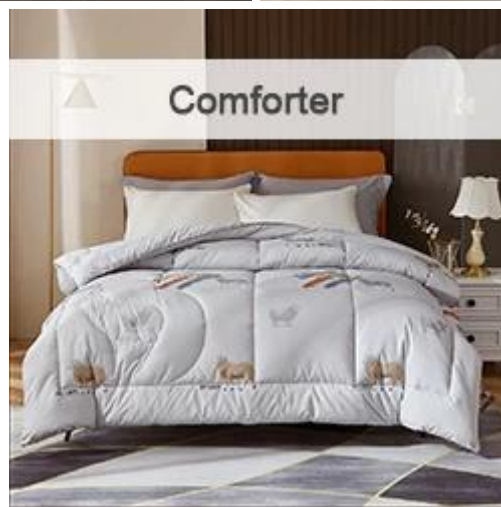

[Entre em contato conosco para mais produtos de cama !](#)