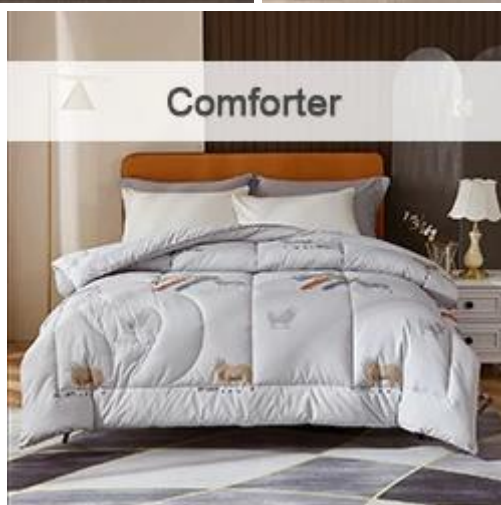

Сопутствующие товары для постельного белья

[Пожалуйста, свяжитесь с нами, чтобы узнать больше о постельных принадлежностях !](#)