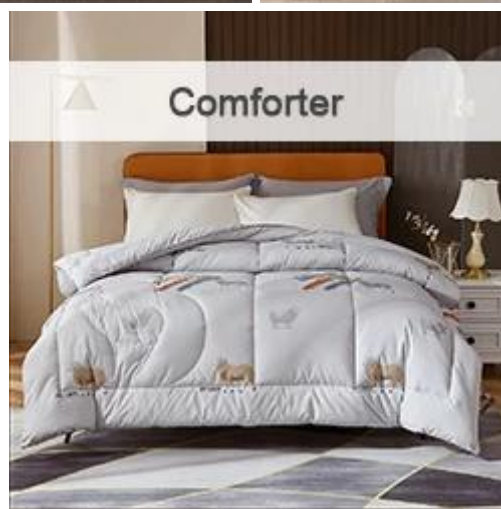

[Пожалуйста, свяжитесь с нами, чтобы узнать больше о постельных принадлежностях !](#)