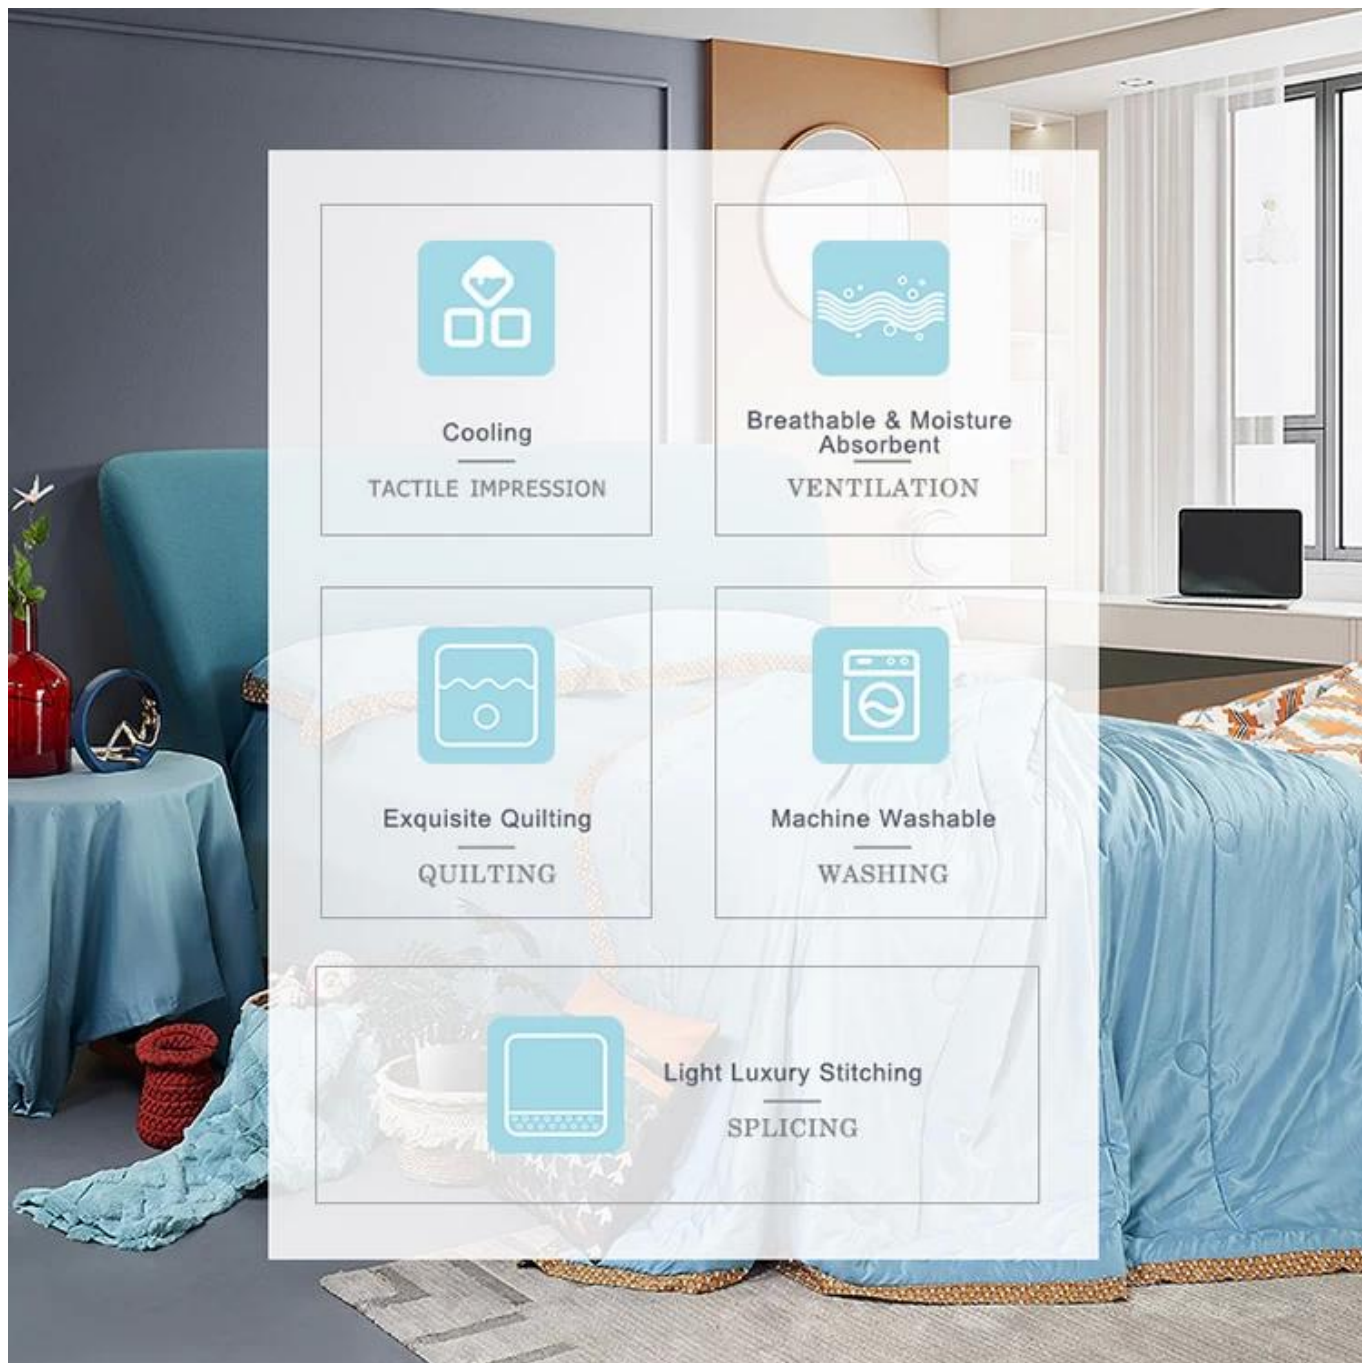

ОХЛАЖДЕНИЕ: микомолекула мяты в волокнах лиоцелла
легкий охлаждающий запах мяты, напоминающий легкий
ветерок, освежает ваше сердце