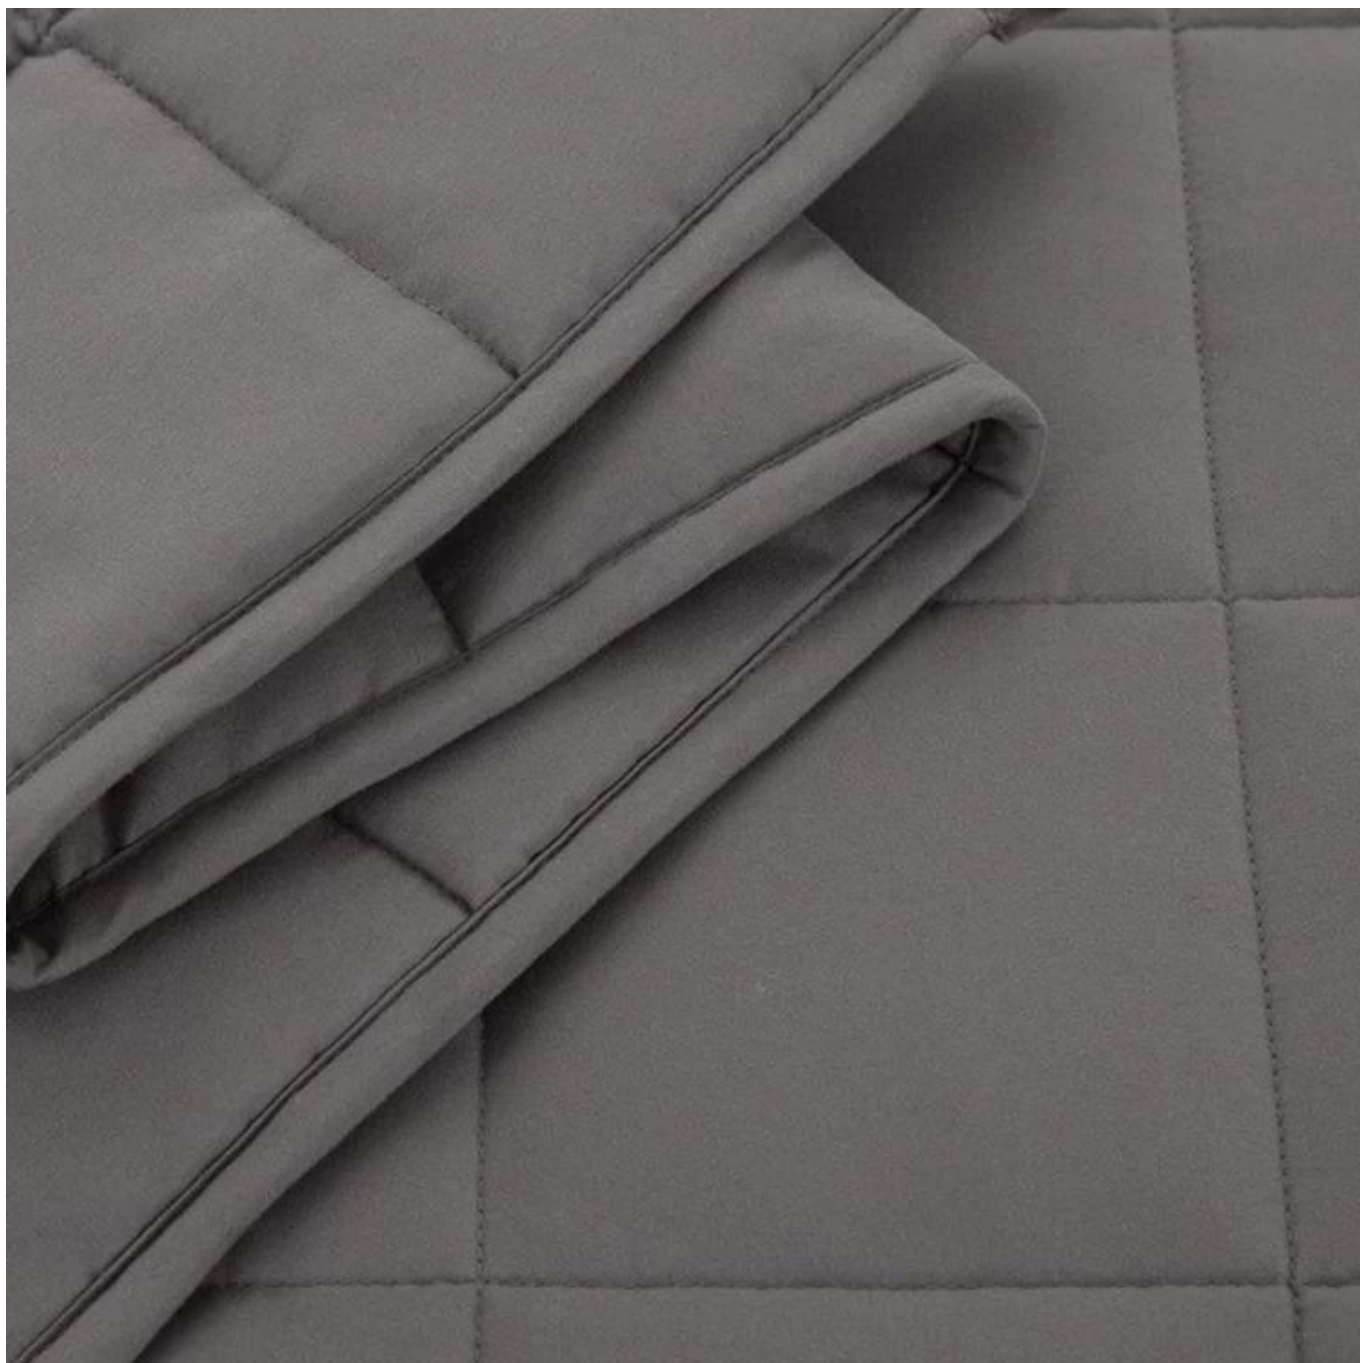

## Нетоксичные стеклянные бусины

**Приятная для кожи и удобная ткань, можно напрямую коснуться, не легко стимулировать**

**Красивый переплет для более удобного прикосновения**

**Секционный режим квилтинга, более равномерное распределение наполнителя, более твердый и мягкий**