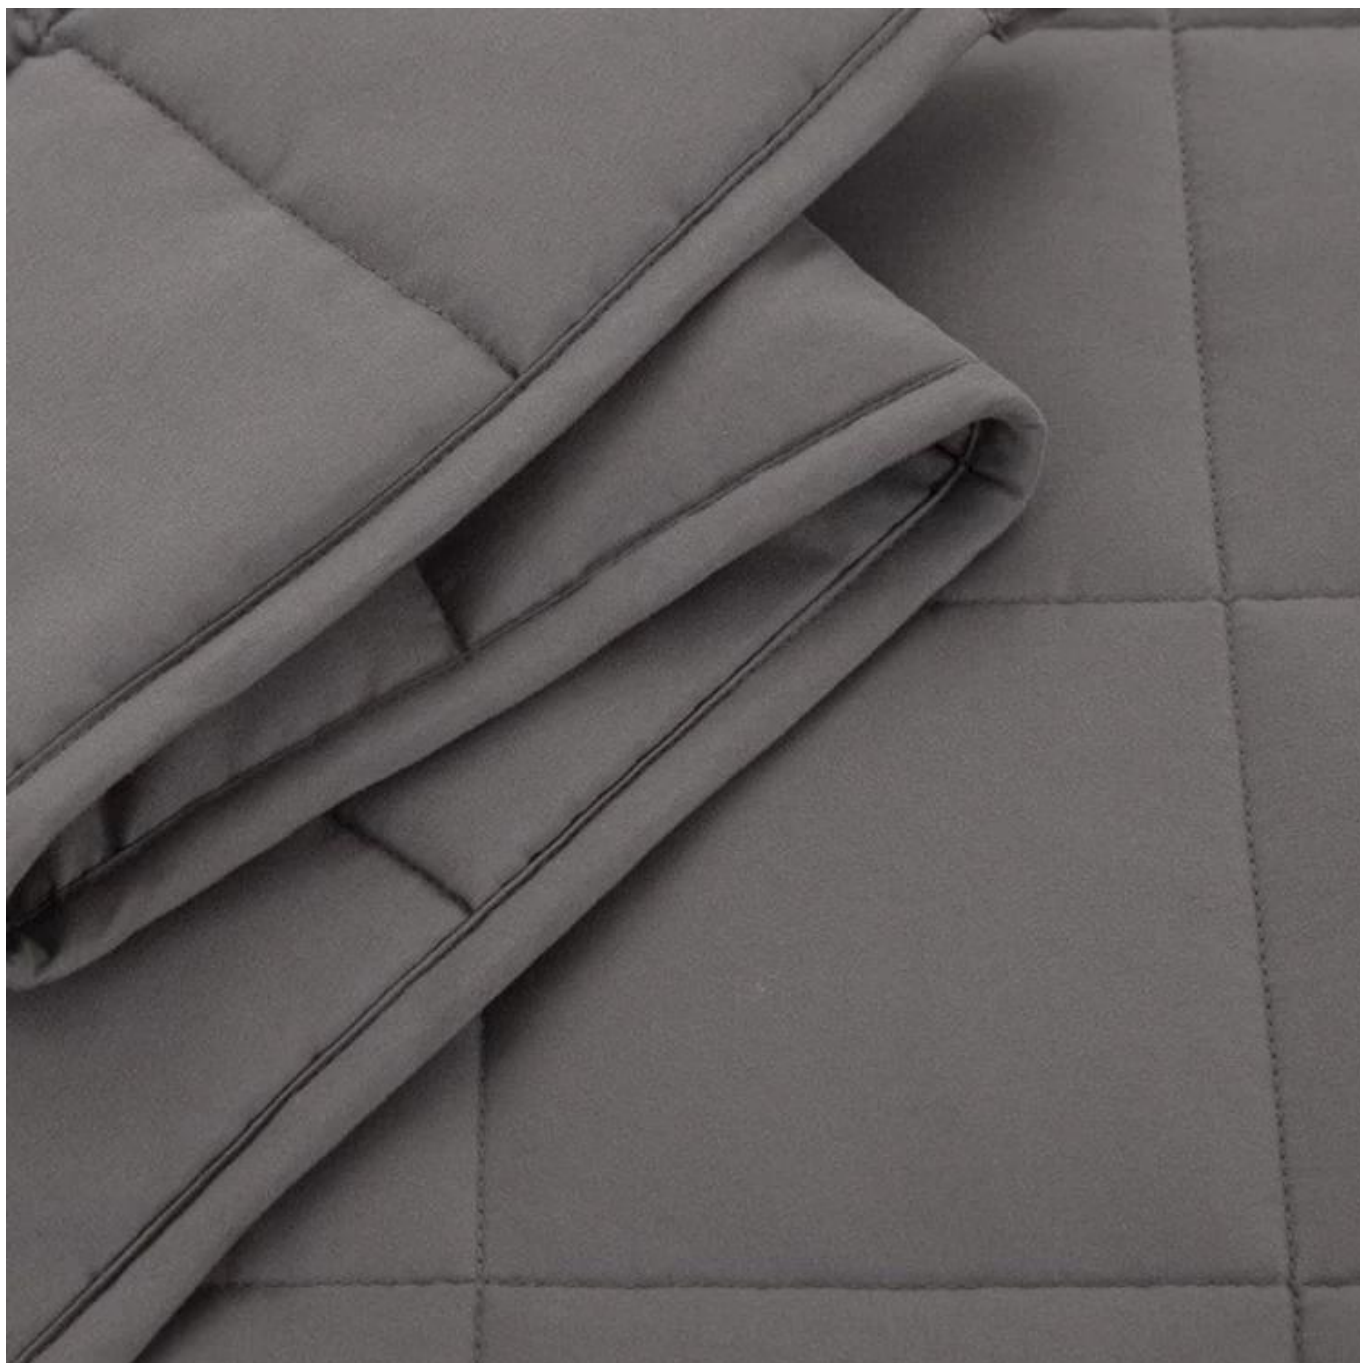

Секционный режим квилтинга, более равномерное распределение наполнителя, более твердый и мягкий