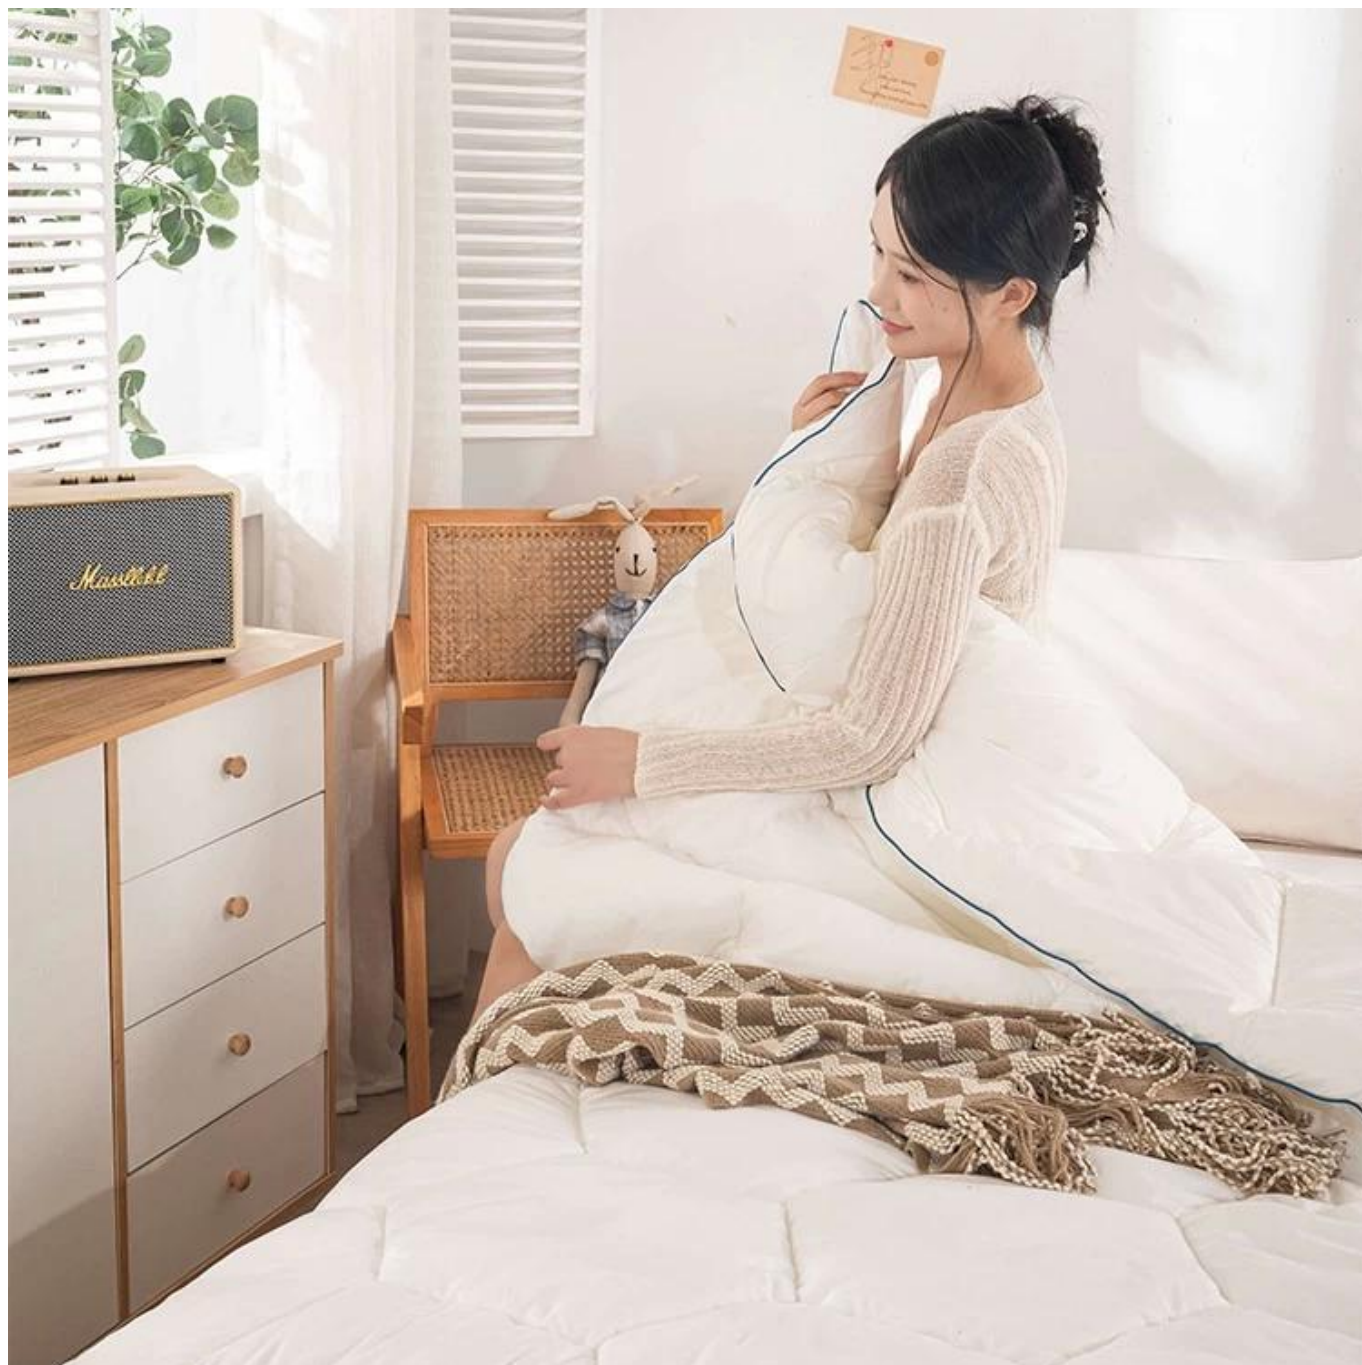

## **Утешитель с сотовым облаком**

**Откажитесь от тяжелого ощущения одеяла, подарите вам  
ощущение легкого и пушистого воздуха, тепла и**

**нет тело давления,**

**для декомпрессии сна**

**Другие размеры могут быть изменены, пожалуйста, свяжитесь с нами!**