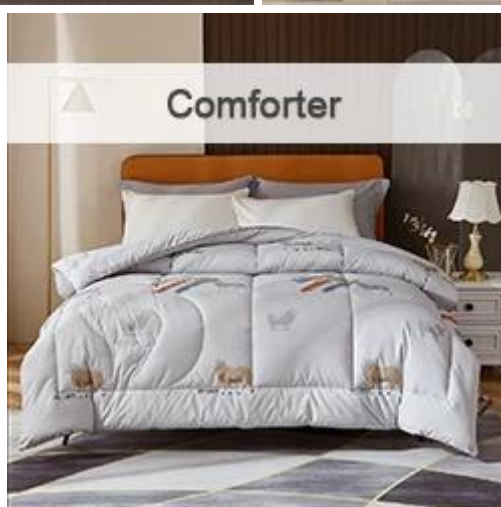

Сопутствующие товары для постельного белья

[Пожалуйста, свяжитесь с нами, чтобы узнать больше о постельных принадлежностях!](#)