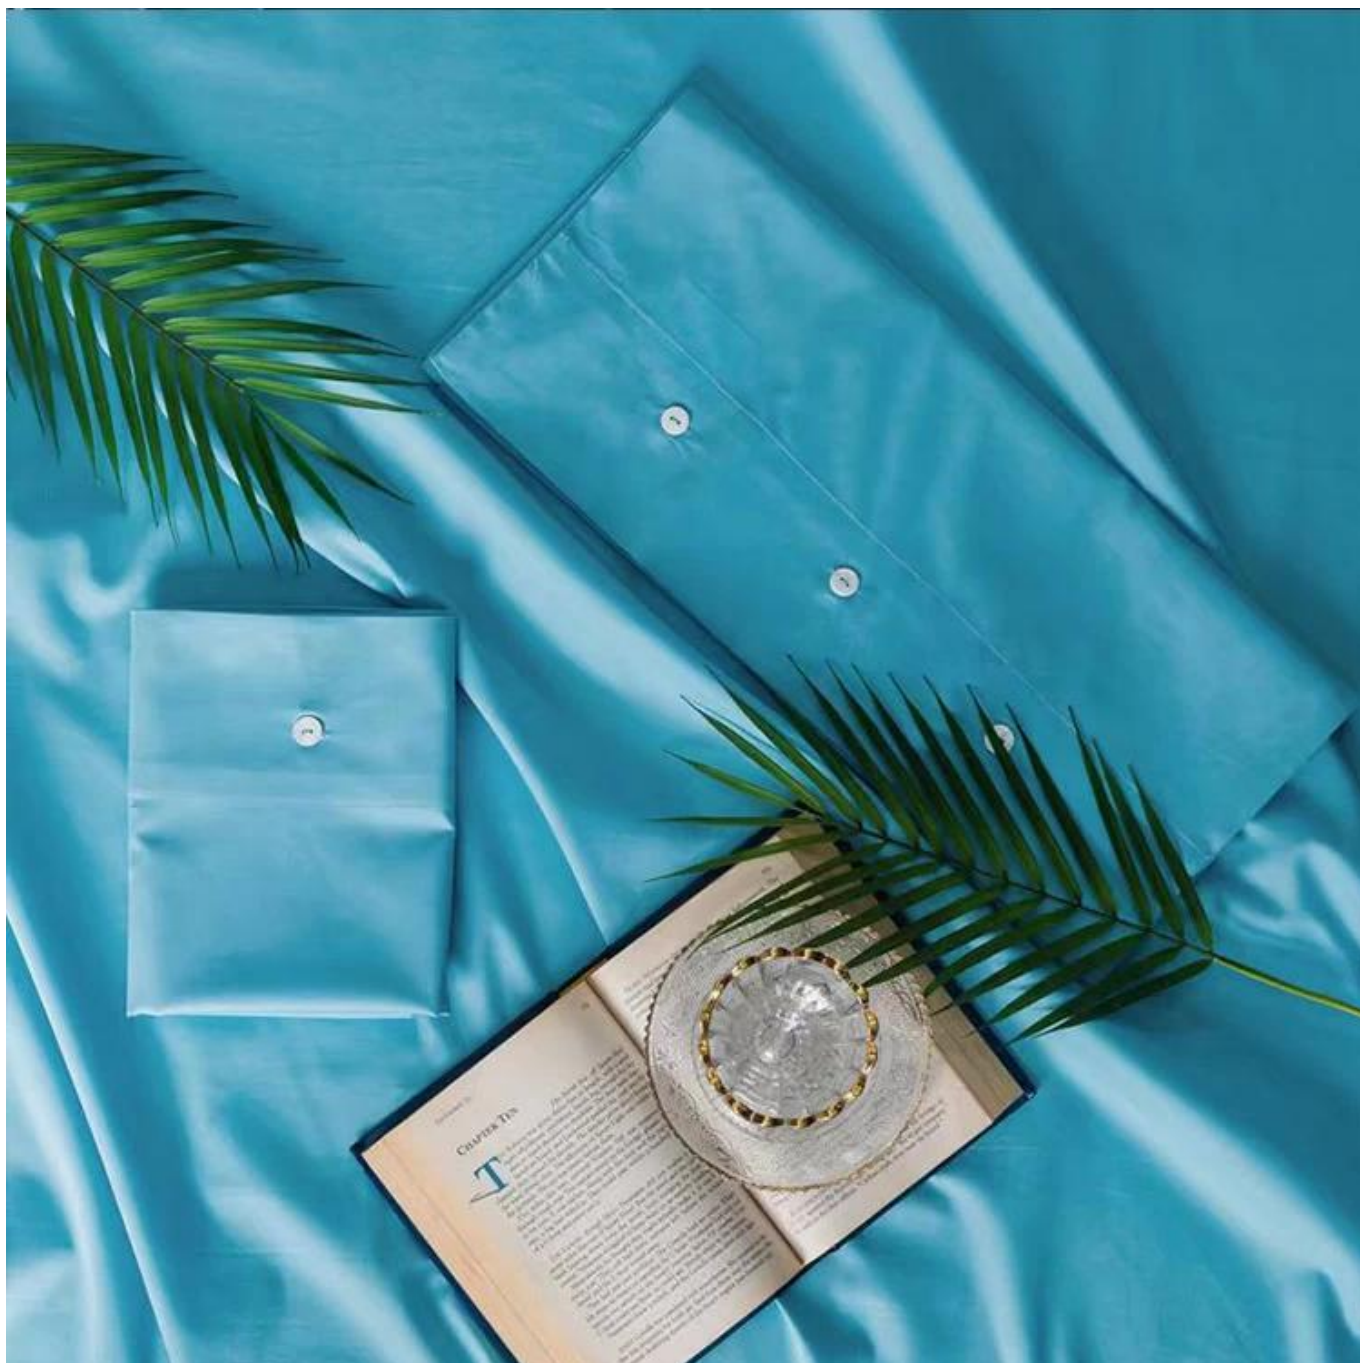

Эта ткань сочетает в себе воздухопроницаемость хлопка и мягкость, прочность и, конечно же, доступность для вас.