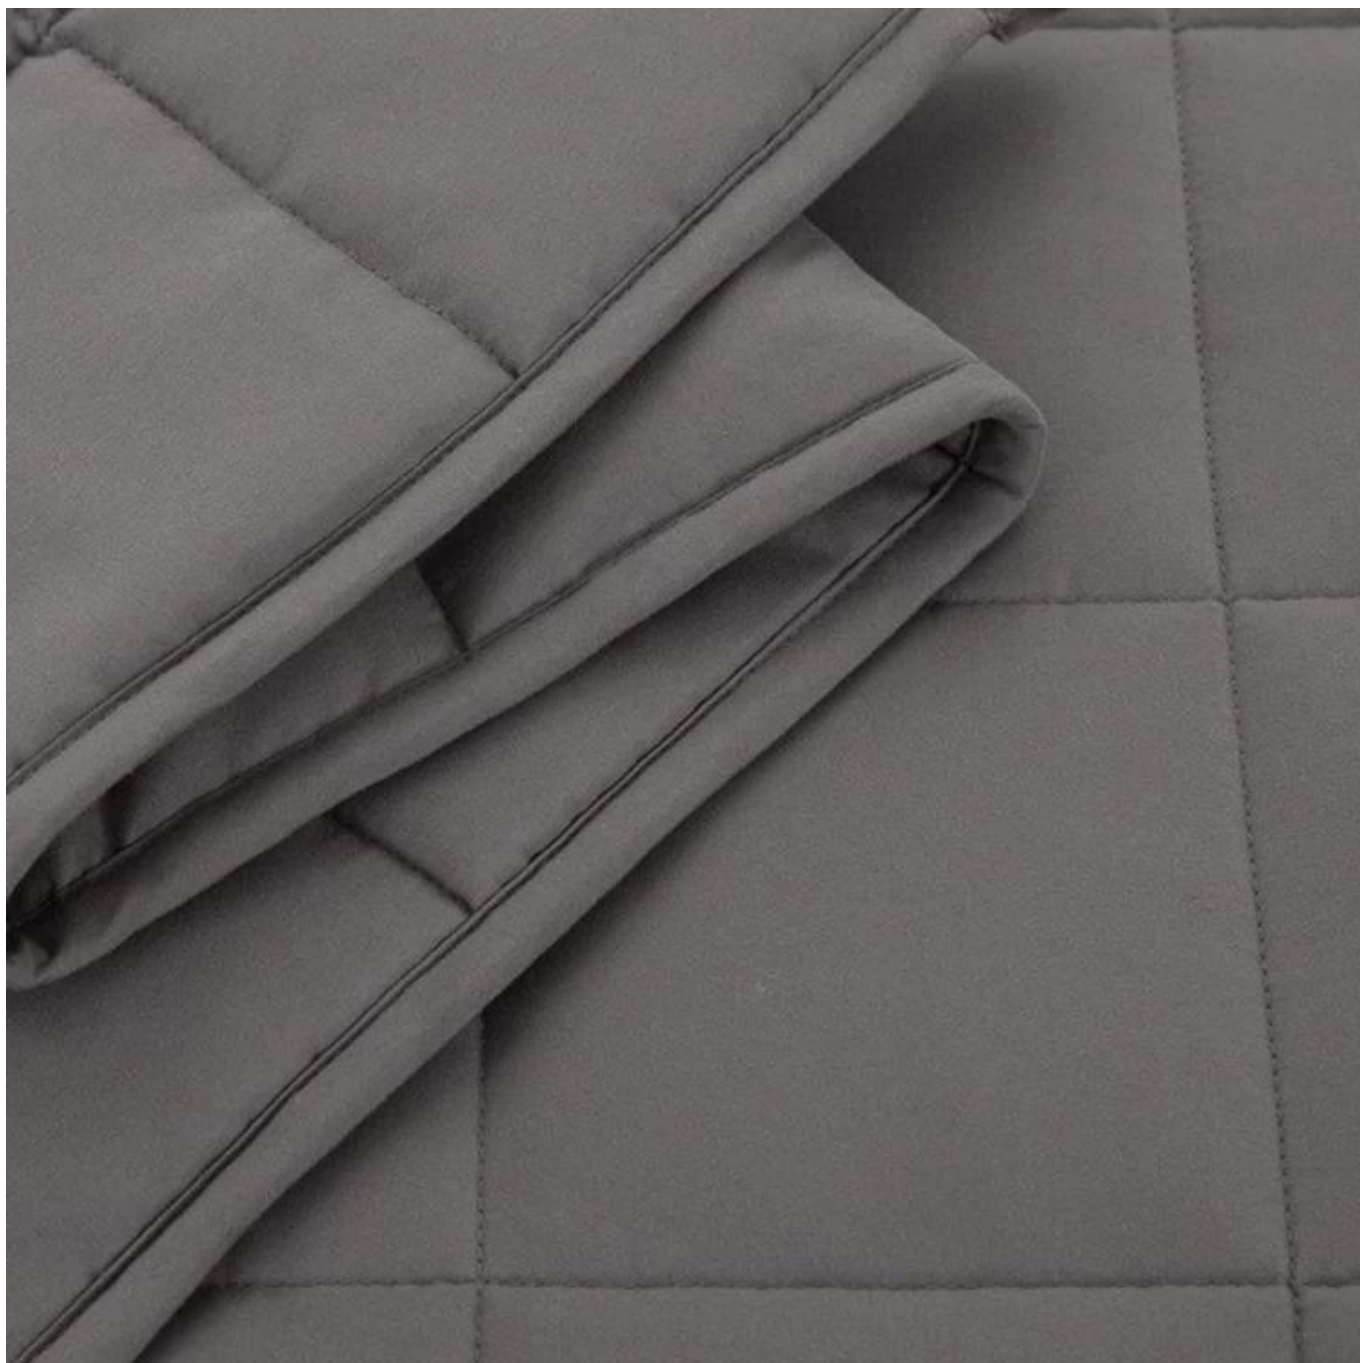

## Нетоксичные стеклянные бусины Premium

**Приятная для кожи и удобная ткань, можно напрямую коснуться, не легко стимулировать**

**Красивый переплет для более удобного прикосновения**

**Выстегивание перегородки, более равномерное распределение наполнителя, более прочная и гибкая**