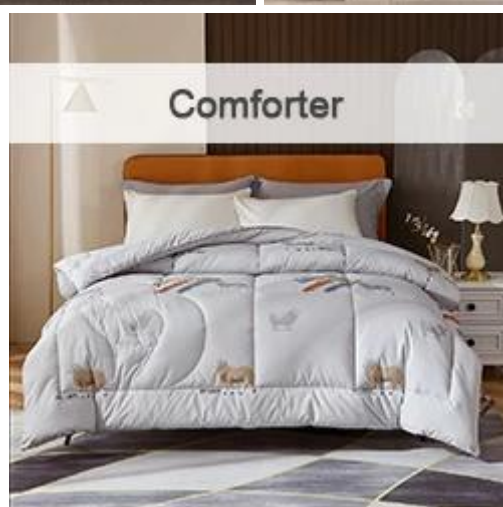

Сопутствующие товары для постельного белья

[Пожалуйста, свяжитесь с нами, чтобы узнать больше о постельных принадлежностях!](#)