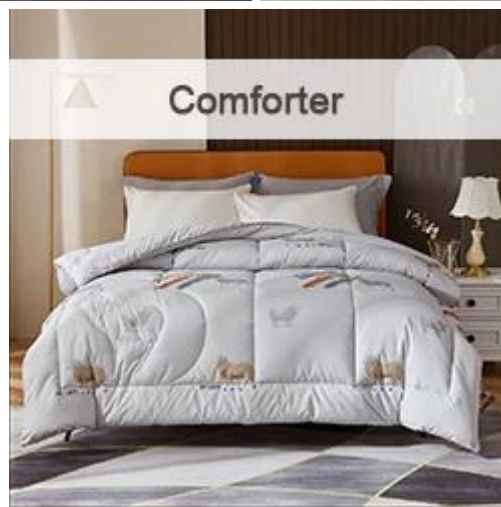

[Пожалуйста, свяжитесь с нами, чтобы узнать больше о постельных принадлежностях!](#)