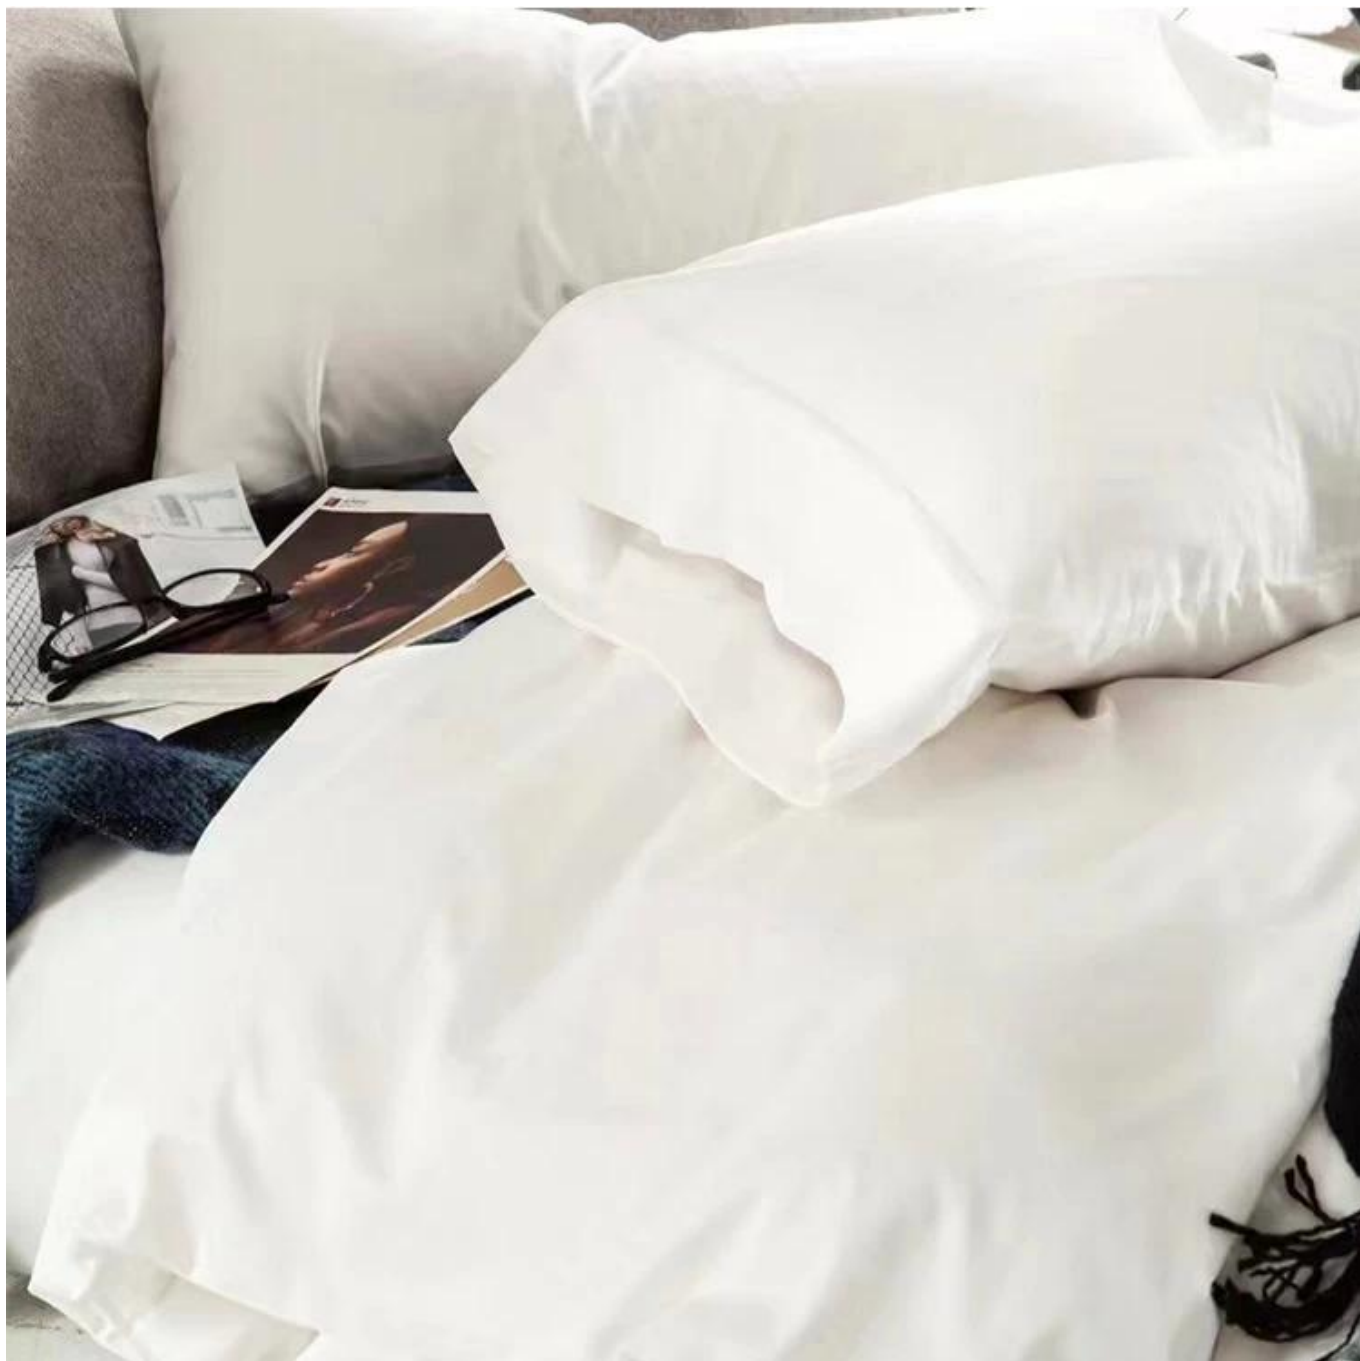

Эта ткань сочетает в себе воздухопроницаемость хлопка и мягкость, прочность и, конечно же, доступность для вас.