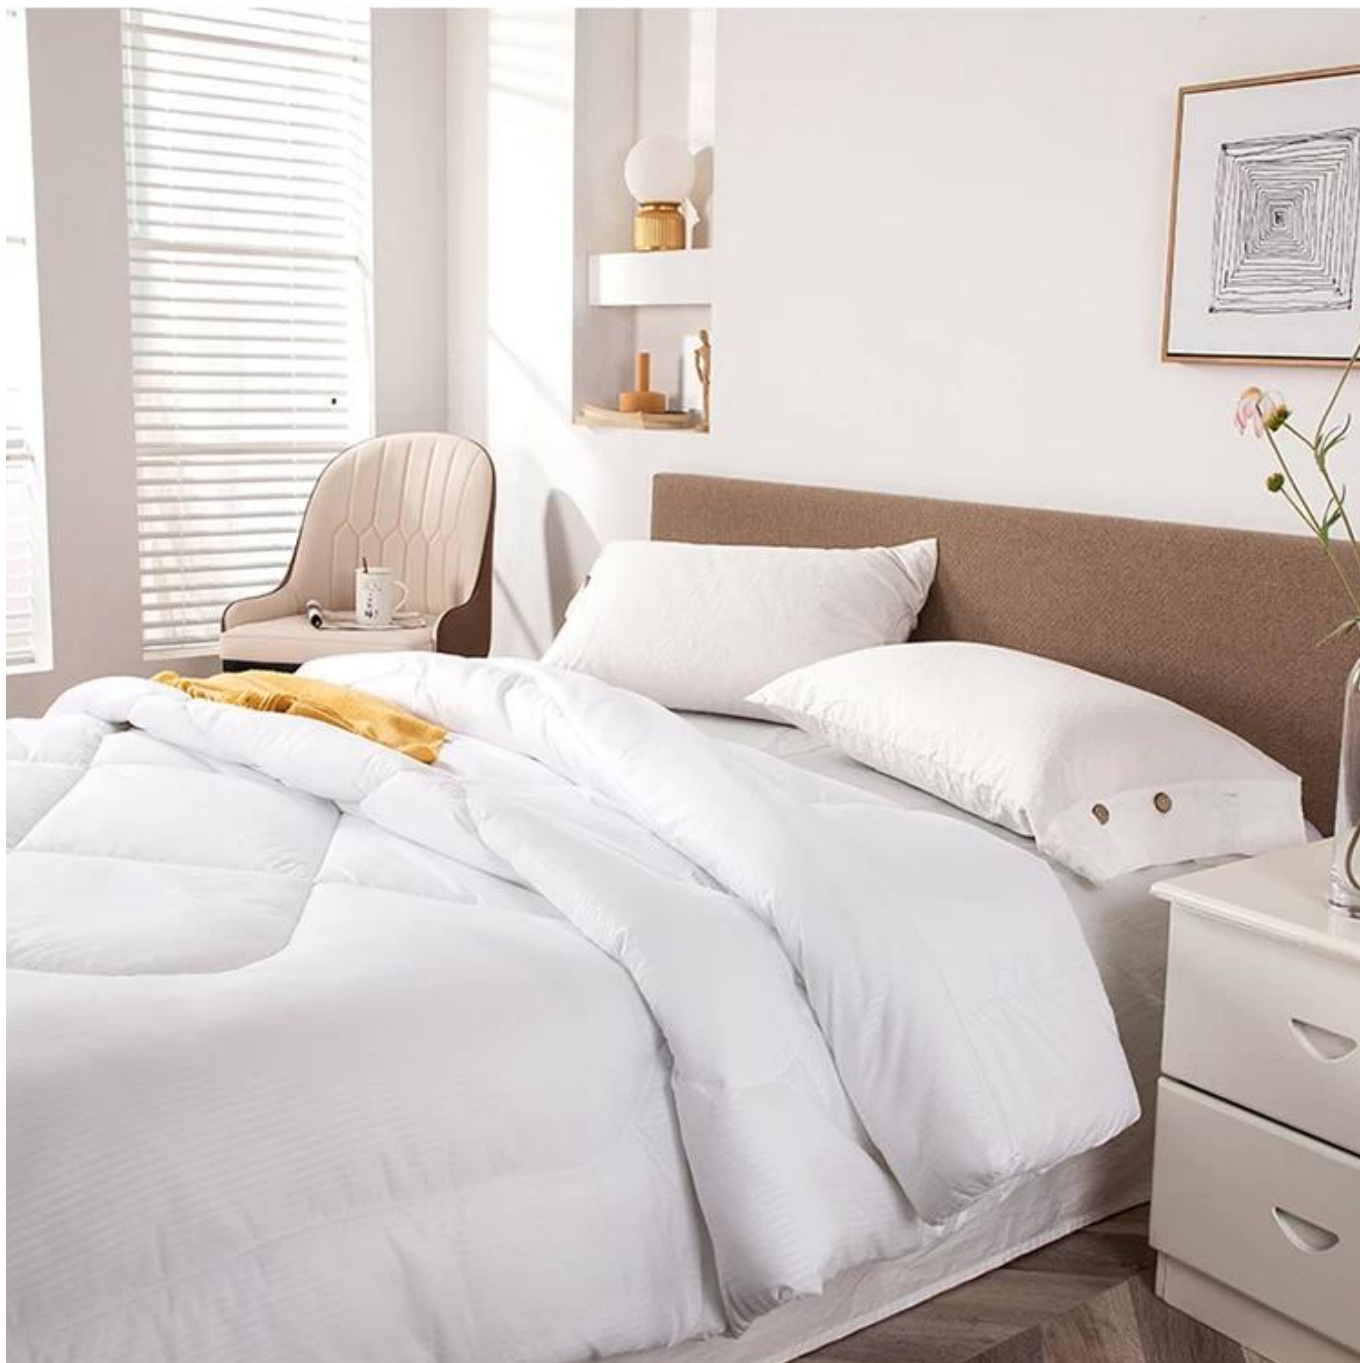

- **Вещь:** Одеяло с шерстяным наполнителем, роскошное шерстяное одеяло, классическое постельное белье, стеганое одеяло из шерсти отеля
- **Размер:** 200кс230см или подгонянный
- **Цвет:** белый
- **Вес нетто:** 3 кг
- **Торговая марка:** ТАИДА
- **Поверхность:** полиэстер
- **Наполнитель:** Шерсть
- **Характеристика:** Мягкая, приятная для кожи, моющаяся, антибактериальная, против клещей, пушистая
- **Упаковка:** Каждый рулон упакован в прочный полиэтиленовый пакет; каждая упаковка в индивидуальной бумажной коробке.