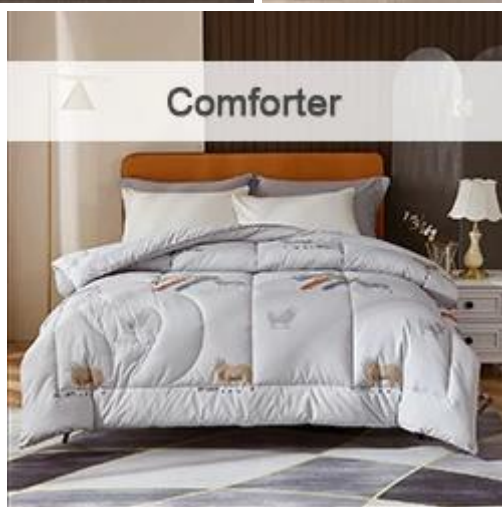

Сопутствующие товары для постельного белья

[Пожалуйста, свяжитесь с нами для получения дополнительных постельных принадлежностей!](#)