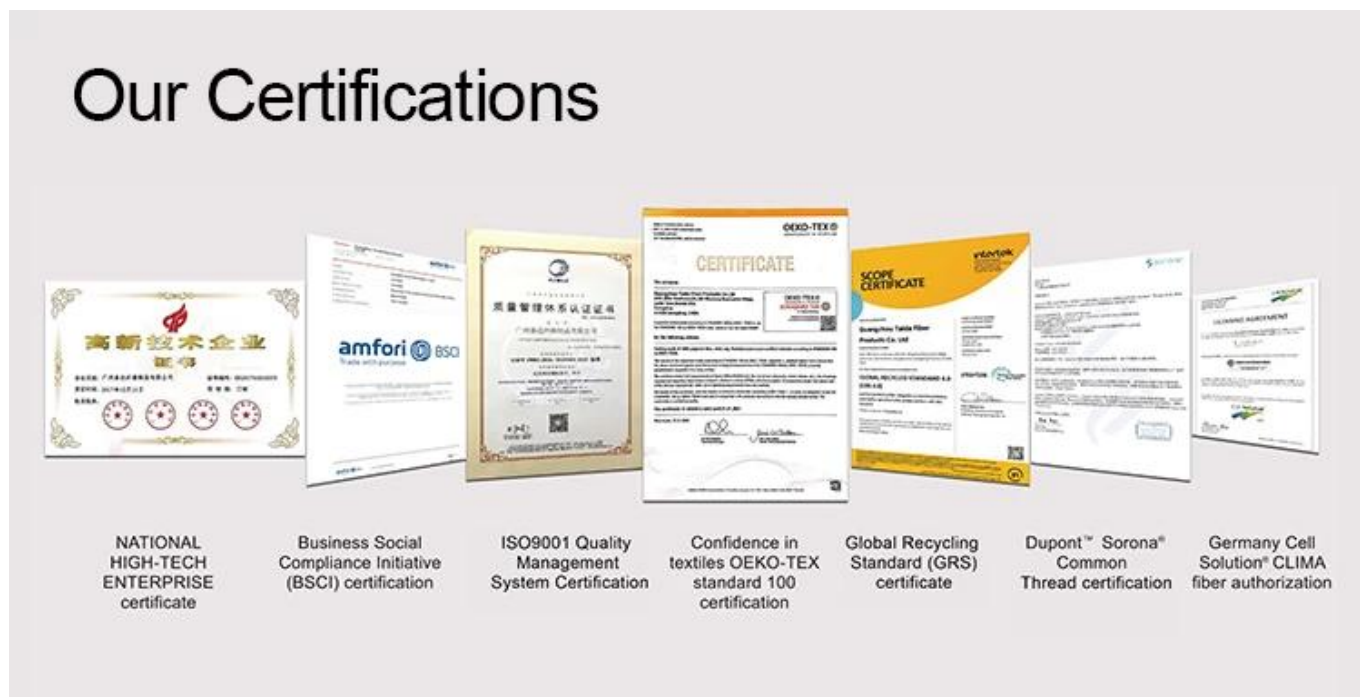

## Сертификаты

### Наши сертификаты:

**НАЦИОНАЛЬНЫЙ сертификат ВЫСОКОТЕХНОЛОГИЧНОГО  
ПРЕДПРИЯТИЯ**

**Сертификация Business Social Compliance Initiative (BSCI)**

**Сертификация системы менеджмента качества ISO9001**

**Уверенность в текстиле Сертификация OEKO-TEX Standard 100**

**Сертификат Global Recycling Standard (GRS)  
Dupont™ Сорона® Сертификация Common Thread  
Германия Cell Solution® Разрешение на использование волокна  
CLIMA**

**Мы можем предоставить вам сертификаты электронной версии!**