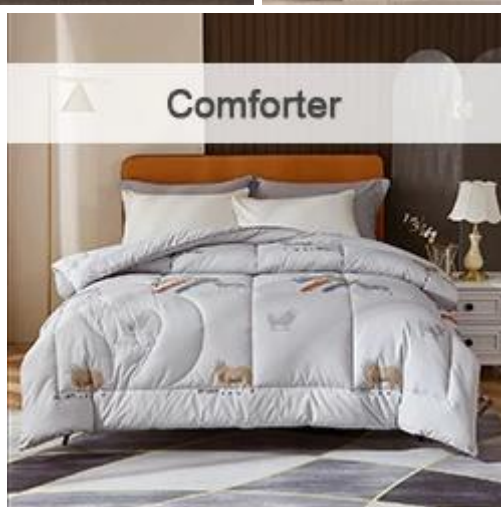

Сопутствующие товары для постельного белья

[Пожалуйста, свяжитесь с нами для получения дополнительных постельных принадлежностей !](#)