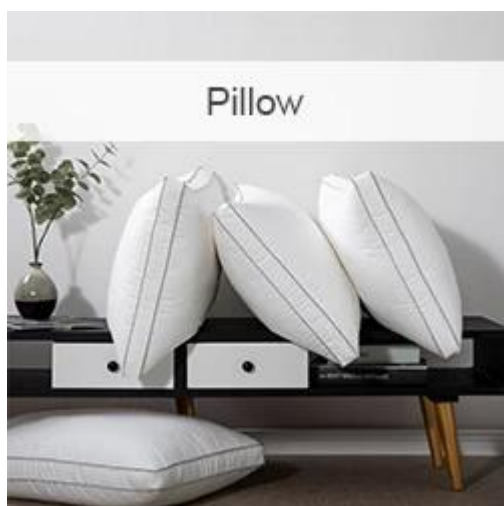

У нас есть сертификация системы менеджмента качества ISO9001: стандарт 2015 года. Наша фабрика имеет строгий контроль качества для каждой процедуры. Каждый день наш инспектор по контролю качества проверял и хранил все записи контроля качества. Даже если товар готов, наша команда по продажам проведет окончательную проверку товара перед погрузкой и доставкой. Мы уничтожим или переработаем дефектные продукты.

Q4: Можете ли вы сделать образцы бесплатно?

Мы можем предоставить образцы любого размера в любое время. Потому что теперь эти продукты производятся каждый день.

Q5: Что такое MOQ?

MOQ-одна штука. Одна часть готова к отправке.

Сопутствующие товары для постельного белья