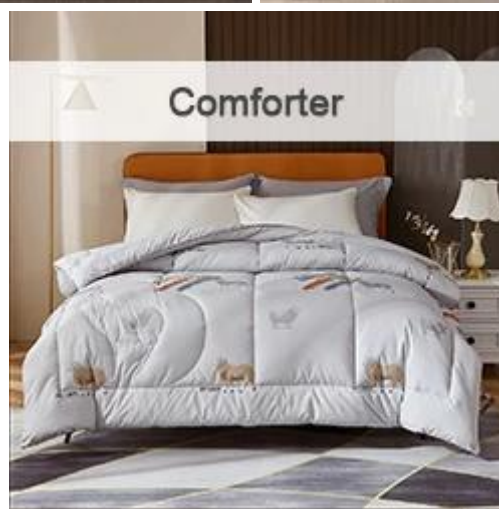

[Пожалуйста, свяжитесь с нами, чтобы узнать больше о постельных принадлежностях !](#)