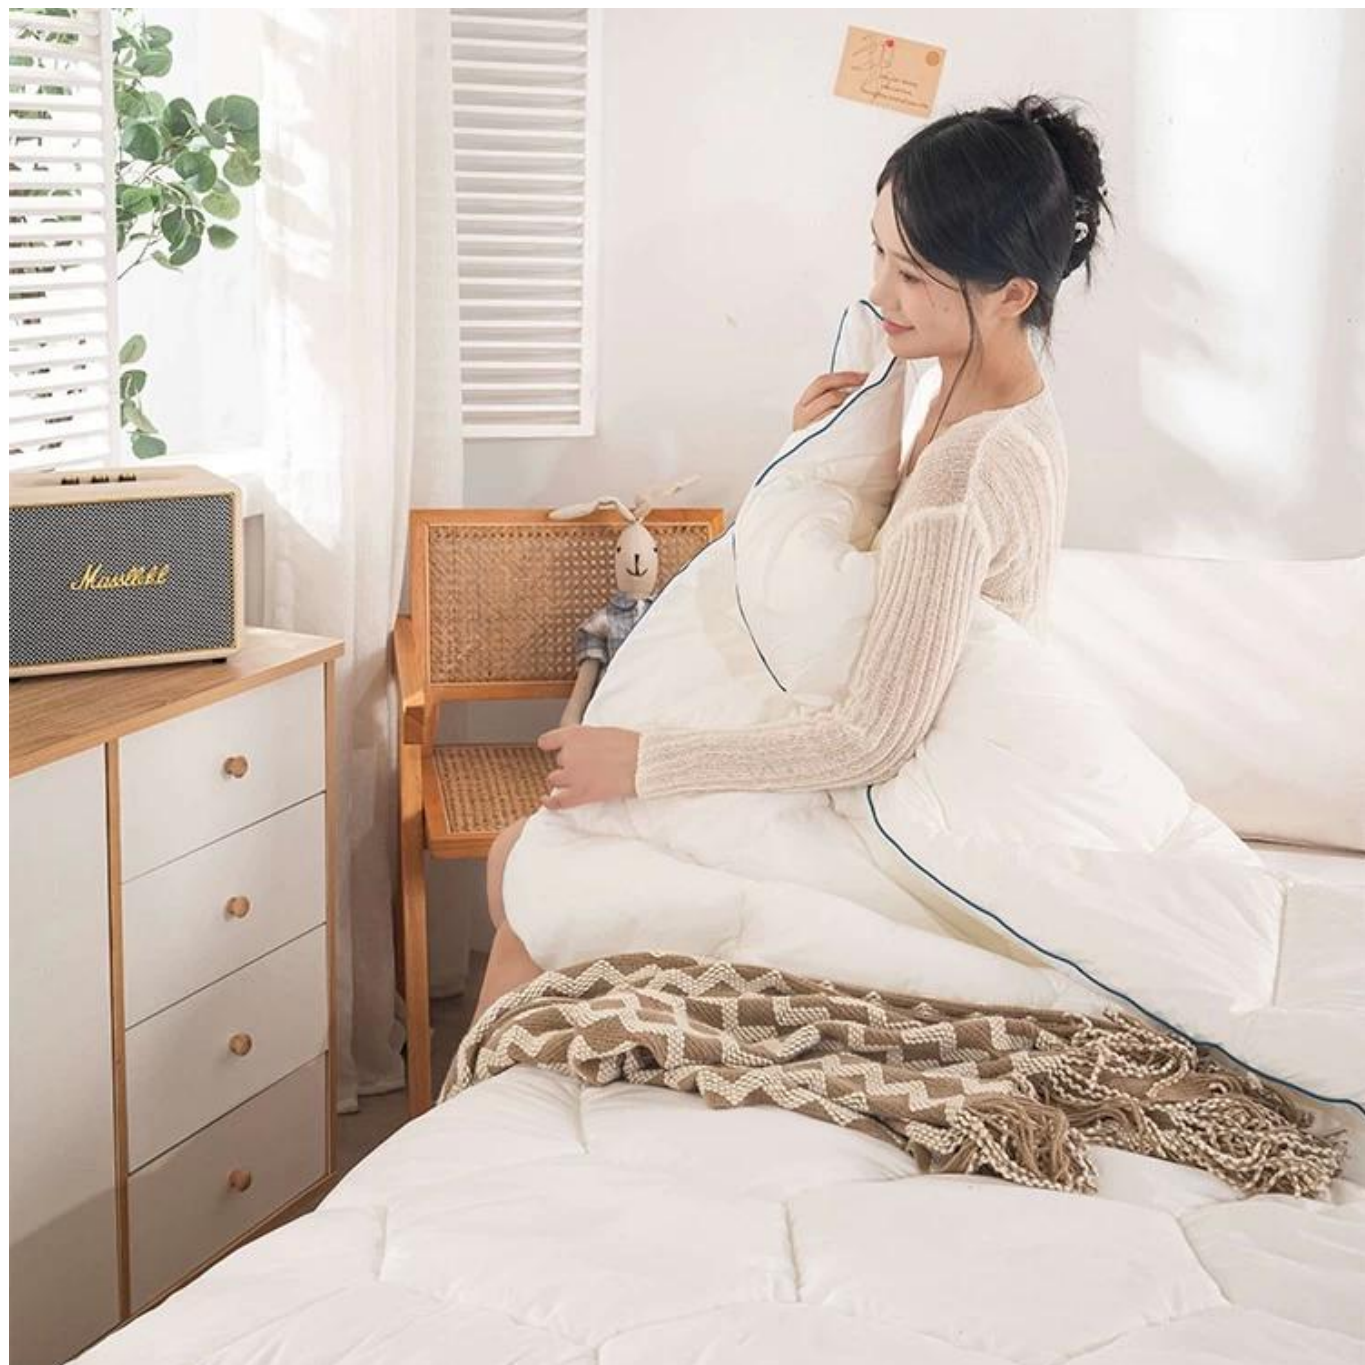

□□□□□□□□□□