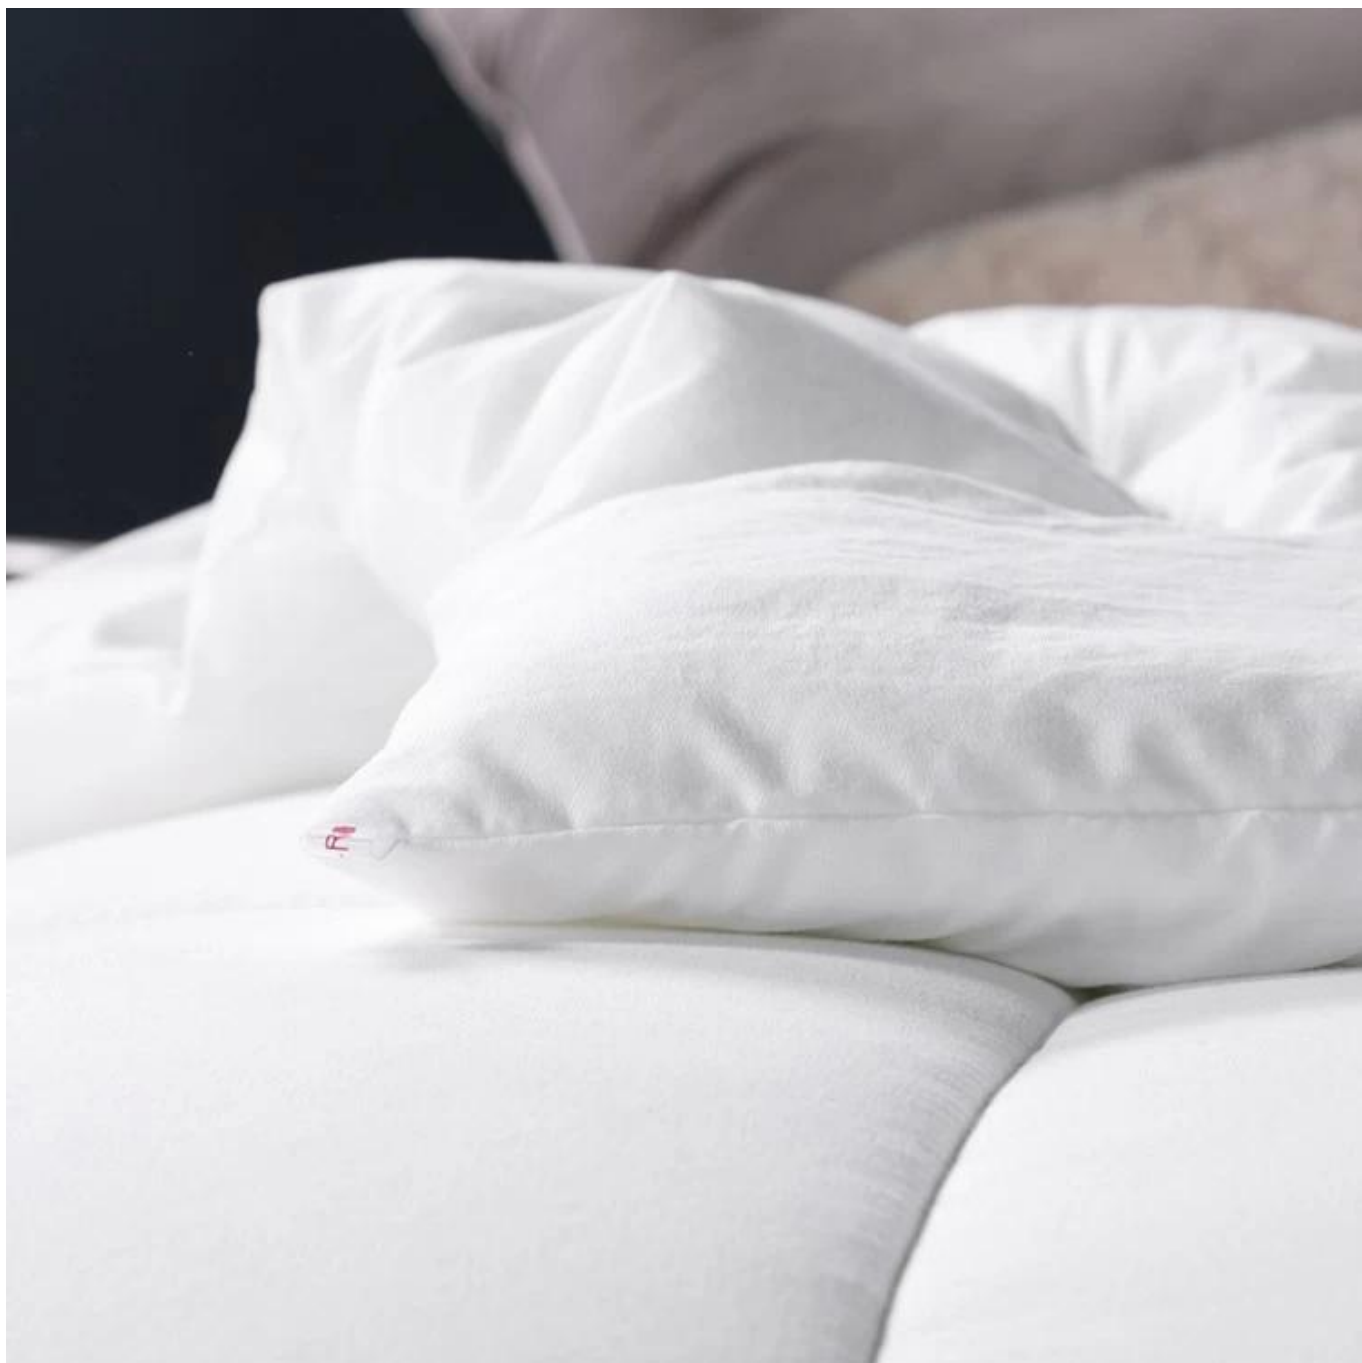

OEM ODM 定制加工 承接各种定制加工

OEM ODM 定制加工 承接各种定制加工

- 承接 OEM ODM 定制加工 承接各种定制加工
- 承接 200*230cm 定制
- 承接 定制
- 承接 定制
- 承接 100% 定制
- 承接 100% 定制
- 承接 定制
- 承接 定制

- 【 顏色 】 純白色
- 【 款式 】 簡約現代
- 【 尺寸 】 100% 純棉
- 【 填充物 】 100% 純棉
- 【 品牌 】 100% 純棉
- 【 特點 & 優點 】 100% 純棉
- 【 價格 】 100% 純棉

100% 純棉

□□□□□□

□□□□□□□□□□□□

Production Size Specification

Regular	Single	150x200 cm	150x200 cm (Antibacterial & Anti-Mite)
	Single XL	180x220 cm	180x200 cm (Antibacterial & Anti-Mite)
	Double XL	200x230 cm	200x230 cm (Antibacterial & Anti-Mite)
American	Twin	173x218 cm (68"x86")	
	Full/Queen	218x218 cm (86"x86")	
	King	254x229 cm (100"x90")	
Europe	Cot	120x150 cm (47"x59")	
	Single	140x200 cm (55"x79")	
	Double	200x200 cm (79"x79")	
	King	225x220 cm (89"x87")	
	Super King	260x220 cm (102"x87")	
Australia	Single	140x200 cm	
	Double	180x200 cm	
	Queen	210x210 cm	
	King	240x210 cm	